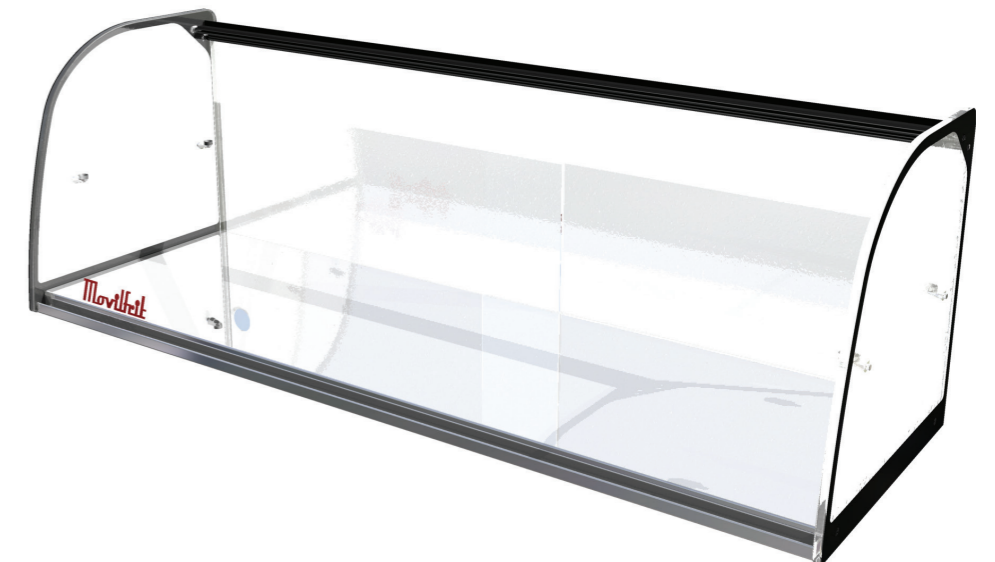

Neutra

CARACTERÍSTICAS PRINCIPALES

- Acabado exterior en acero inoxidable AISI 304 18/10
- Cristal curvo con la máxima visibilidad del producto
- Con cristal templado, desmontable para facilitar su limpieza
- Puertas correderas alta resistencia
- Superficie plana de cristal de 20cm para apoyar los platos

CARACTERÍSTICAS TÉCNICAS

Código	Modelo	Dimensiones L x P x H (mm)	Peso kg	Precio €
306550	NEUTRA 1P	916x300x200	6	308
306552	NEUTRA 2P	916x300x300	7	350

NOVEDAD

NEUTRA 1P

NOVEDAD

NEUTRA 2P