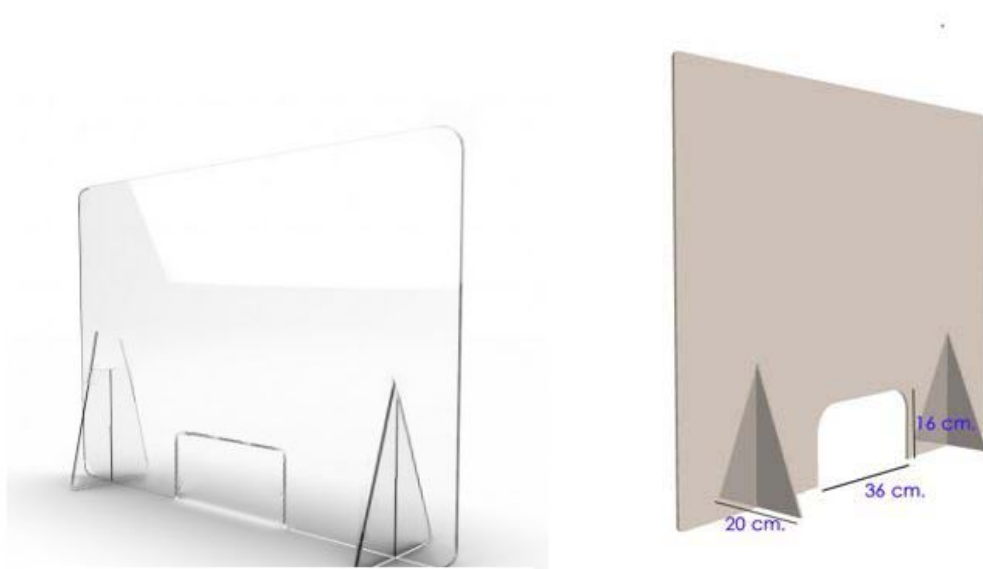

OFERTA MAMPARAS PROTECCION COVID-19

FABRICADAS EN METRAQUILATO 5 mm FACIL MONTAJE

MODELOS, DIMENSIONES Y PRECIOS:

S → 800 mm ALTO X 800 mm LARGO

M → 800 mm ALTO X 1200 mm LARGO

L → 800 mm ALTO X 1500 mm LARGO