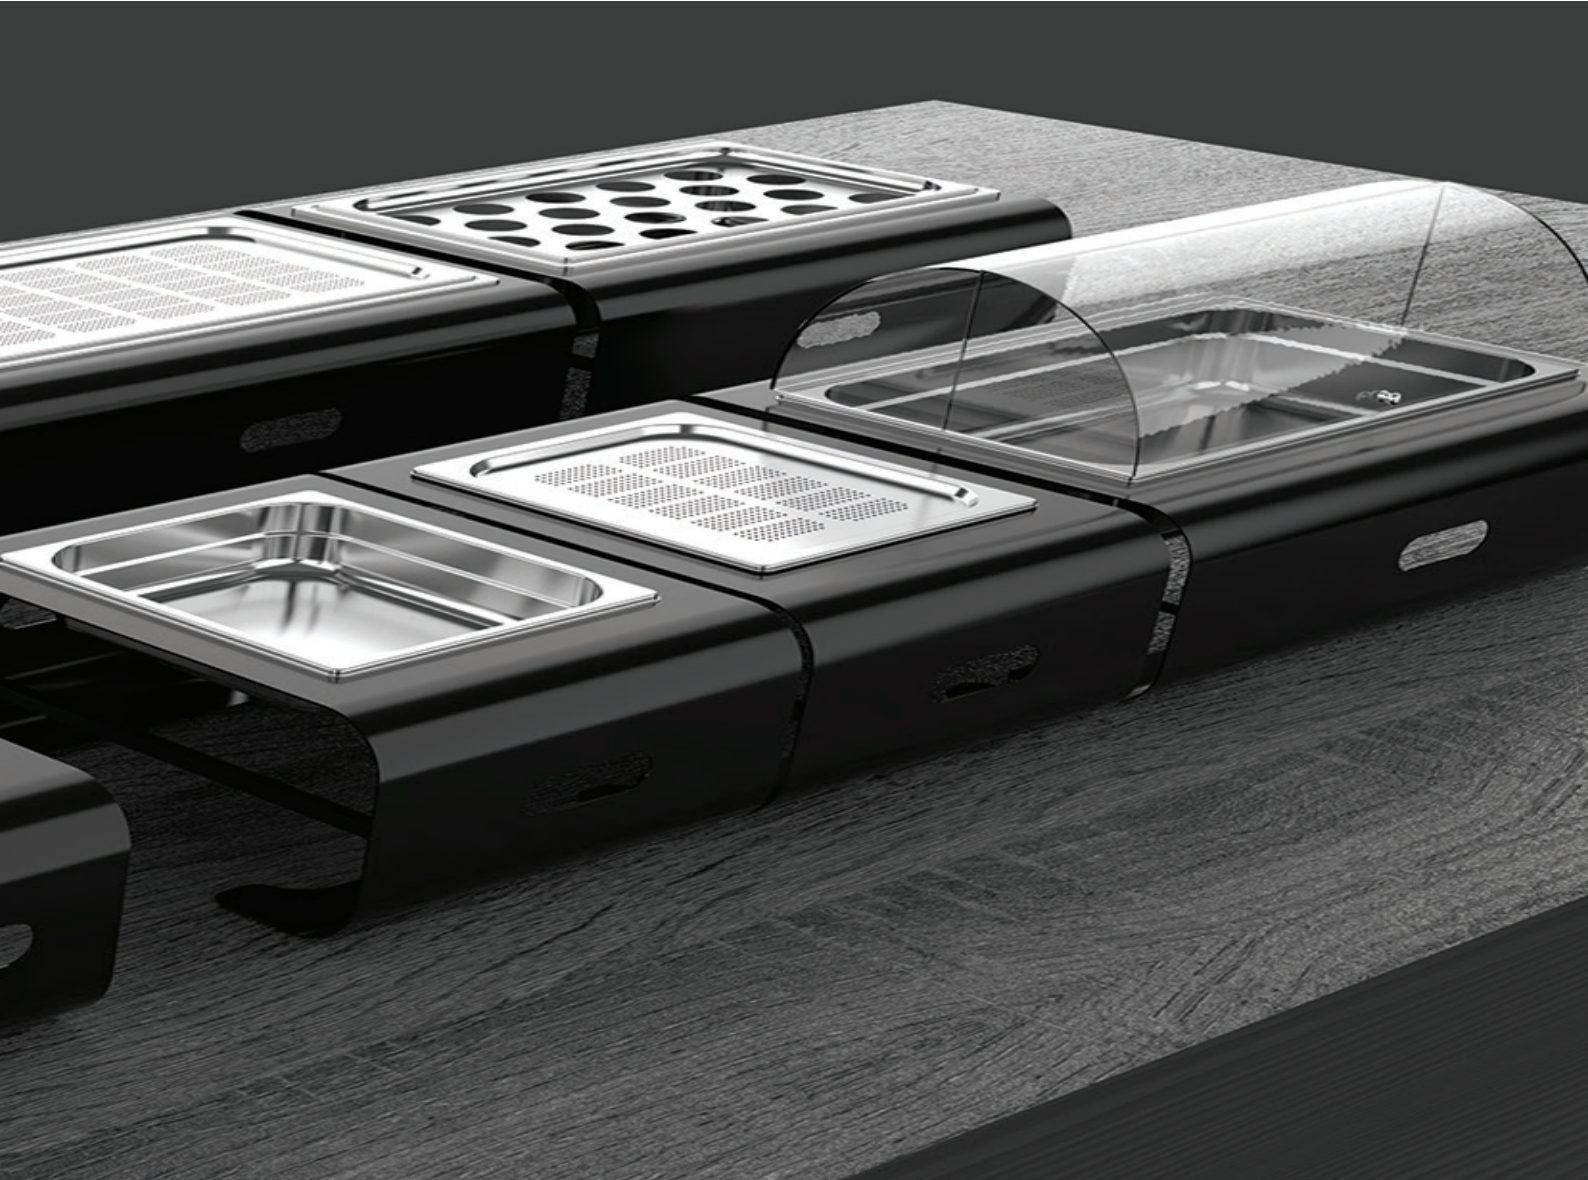

**sövemah**

ELEMENTOS DE BUFFET MODULARES

Características

- Elementos de buffet modulares fabricados en acero lacado color blanco o negro basados en las medidas GASTRONORM, para adaptarse a cualquier necesidad de espacio.
- Estos innovadores productos están pensados para integrar los tradicionales elementos GASTRONORM haciendo de la funcionalidad, utilidad y estética los elementos centrales para valorar la experiencia del utilizador en el uso cotidiano.
- Este sistema propone soluciones bellas, eficientes y prácticas, capaces de responder a la restauración contemporánea desde el desayuno a la cena, con elementos fabricados con las mejores materias primas, técnicas de fabricación y detalle.

ELEMENTOS DE BUFFET MODULARES

ELEMENTOS DE BUFFET MODULARES

MOABF1.BIA-10 + LBTAPST

MOABF1.NER-10

ELEMENTO CALIENTE 1/1

MODELO	COLOR	DIMENSIONES EXTERIORES (mm)			POTENCIA (W)
		ancho	fondo	alto	
MOABF1.BIA-10	BLANCO	595	494	300/573	1500
MOABF1.NER-10	NEGRO	595	494	300/573	1500

Termostato de temperatura regulable mediante cinco niveles de potencia. Termostato de seguridad con temperatura máxima de 65°C.

MOABF1.BIA-02 + LBTAPST

MOABF1.NER-02 + LBTAPST

TABLA DE CORTE DE MADERA PARA PAN 1/1