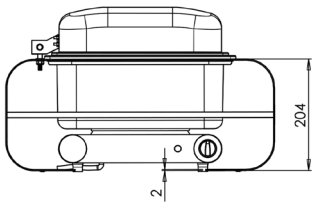

ELEMENTOS DE BUFFET MODULARES

ELEMENTOS DE BUFFET MODULARES

MOABF1.BIA-10 + LBTAPST

MOABF1.NER-10

ELEMENTO CALIENTE 1/1

MODELO	COLOR	DIMENSIONES EXTERIORES (mm)			POTENCIA (W)
		ancho	fondo	alto	
MOABF1.BIA-10	BLANCO	595	494	300/573	1500
MOABF1.NER-10	NEGRO	595	494	300/573	1500