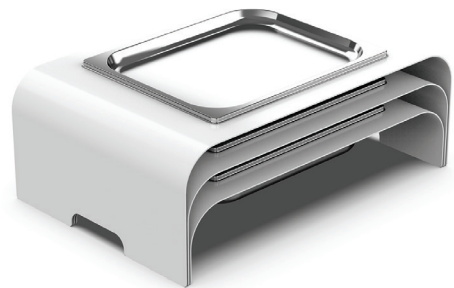

MODELO	CARACTERÍSTICAS	DIMENSIONES EXTERIORES (mm)		
		ancho	fondo	alto
LBTAPAL	Set de dos laterales con barras y tornillos	480	482	20

ELEMENTOS DE BUFFET MODULARES

MÓDULOS ENCASTRABLES BLANCOS

MODELO	COLOR	DIMENSIONES EXTERIORES (mm)		
		ancho	fondo	alto
MOABF2.BIA-04	BLANCO	338	494	100
MOABF2.BIA-05	BLANCO	338	494	140
MOABF2.BIA-06	BLANCO	338	494	180