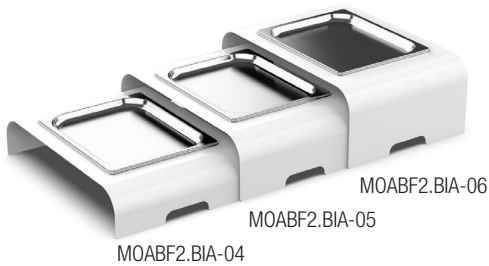

MÓDULO PARA CEREALES

MODELO	COLOR	DIMENSIONES EXTERIORES (mm)		
		ancho	fondo	alto
MOABF6.BIA-01	BLANCO	450	494	712
MOABF6.NER-01	NEGRO	450	494	712

MOABF7.BIA-01

MOABF7.NER-01

MÓDULO PARA ZUMOS

MODELO	COLOR	DIMENSIONES EXTERIORES (mm)		
		ancho	fondo	alto
MOABF7.BIA-01	BLANCO	297	494	770
MOABF7.NER-01	NEGRO	297	494	770

MOABF8.BIA-01 + LBTAPAL

MOABF8.NER-01 + LBTAPAL

MÓDULO ESTANTE

MODELO	COLOR	DIMENSIONES EXTERIORES (mm)		
		ancho	fondo	alto
MOABF8.BIA-01	BLANCO	1462	494	498
MOABF8.NER-01	NEGRO	1462	494	498

LATERAL DE MADERA

MODELO	CARACTERÍSTICAS	DIMENSIONES EXTERIORES (mm)		
		ancho	fondo	alto
LBTAPAL	Set de dos laterales con barras y tornillos	480	482	20

ELEMENTOS DE BUFFET MODULARES

MÓDULOS ENCASTRABLES BLANCOS

MODELO	COLOR	DIMENSIONES EXTERIORES (mm)		
		ancho	fondo	alto
MOABF2.BIA-04	BLANCO	338	494	100
MOABF2.BIA-05	BLANCO	338	494	140
MOABF2.BIA-06	BLANCO	338	494	180