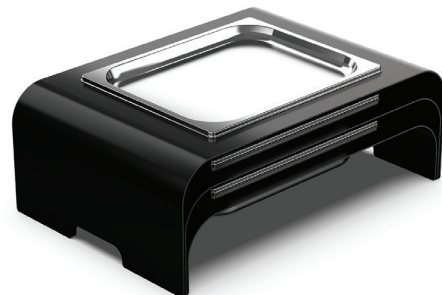

MÓDULOS ENCASTRABLES NEGROS

MODELO	COLOR	DIMENSIONES EXTERIORES (mm)		
		ancho	fondo	alto
MOABF2.NER-04	NEGRO	338	494	100
MOABF2.NER-05	NEGRO	338	494	140
MOABF2.NER-06	NEGRO	338	494	180