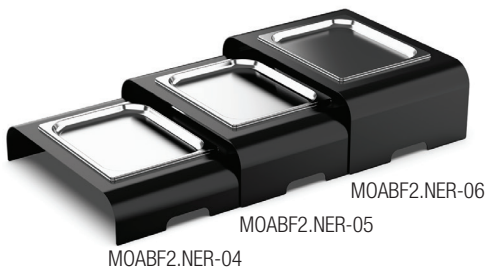

MODELO	CARACTERÍSTICAS	DIMENSIONES EXTERIORES (mm)		
		ancho	fondo	alto
LBTAPAL	Set de dos laterales con barras y tornillos	480	482	20

ELEMENTOS DE BUFFET MODULARES

MÓDULOS ENCASTRABLES BLANCOS

MODELO	COLOR	DIMENSIONES EXTERIORES (mm)		
		ancho	fondo	alto
MOABF2.BIA-04	BLANCO	338	494	100
MOABF2.BIA-05	BLANCO	338	494	140
MOABF2.BIA-06	BLANCO	338	494	180

PORTES PAGADOS

MÓDULOS ENCASTRABLES NEGROS

MODELO	COLOR	DIMENSIONES EXTERIORES (mm)		
		ancho	fondo	alto
MOABF2.NER-04	NEGRO	338	494	100
MOABF2.NER-05	NEGRO	338	494	140
MOABF2.NER-06	NEGRO	338	494	180