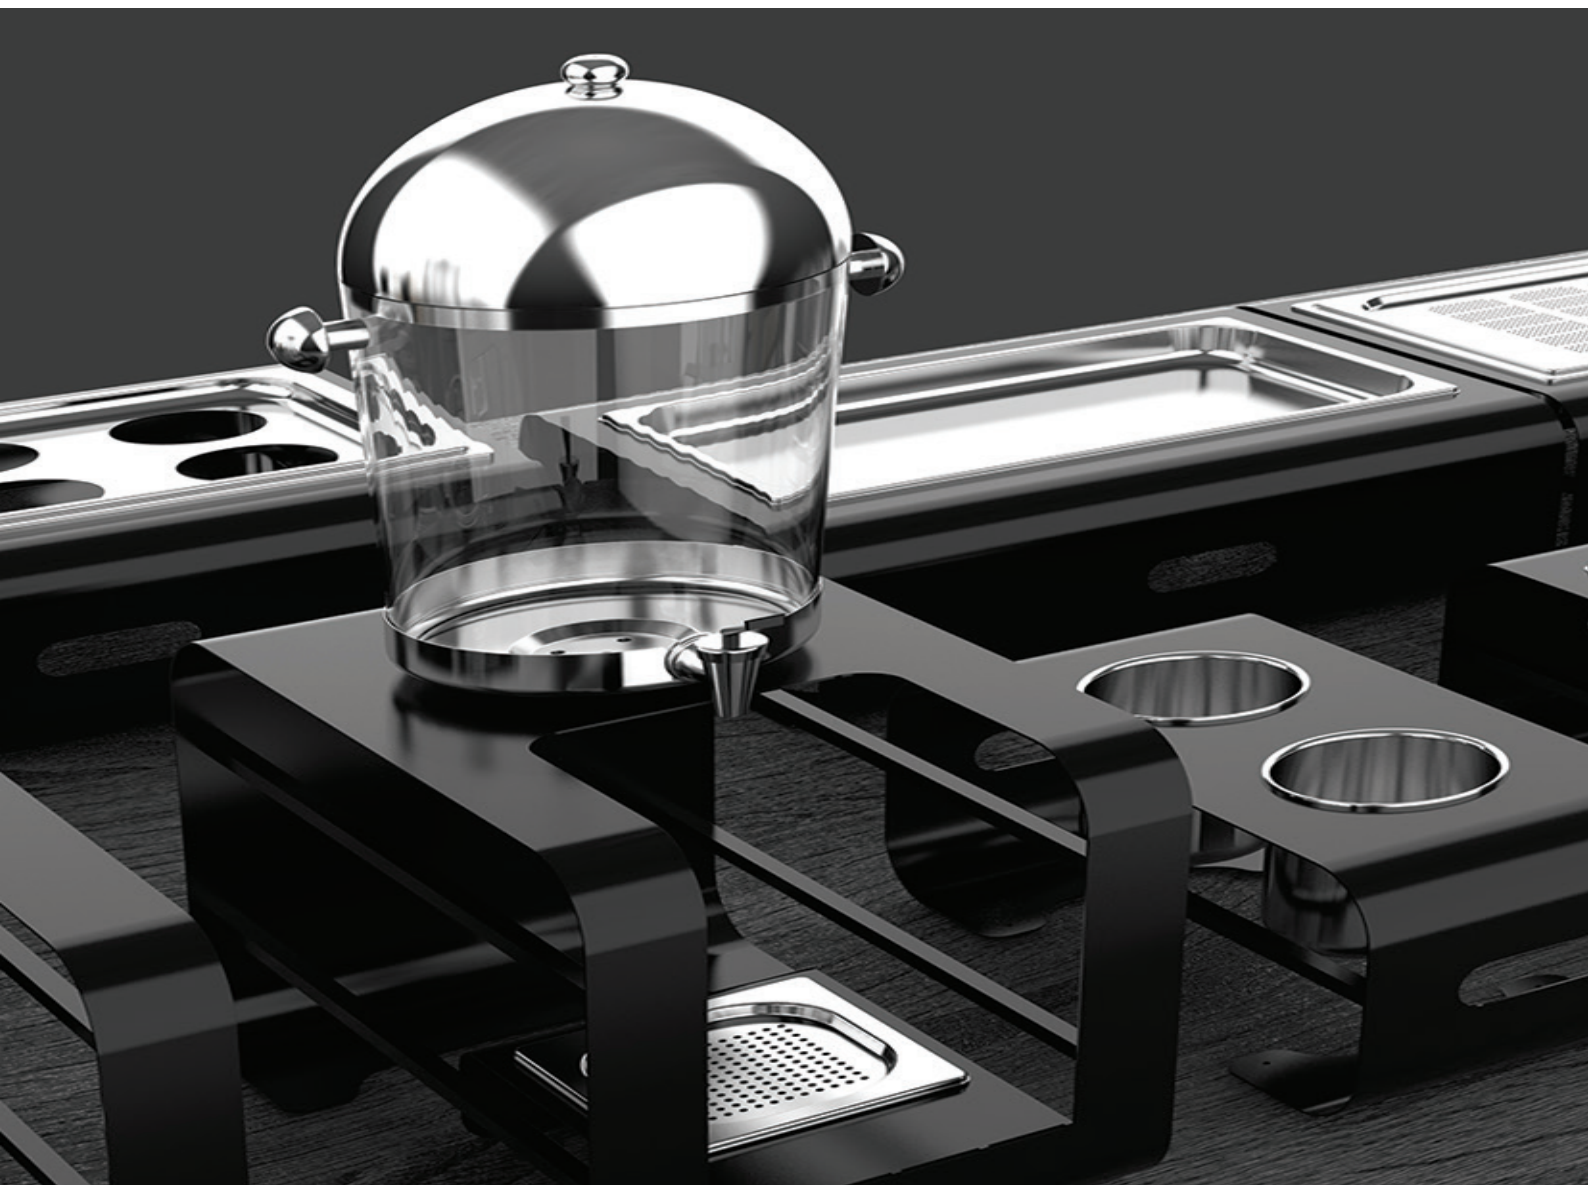

**sövemah**

ELEMENTOS DE BUFFET MODULARES

Características

- Elementos de buffet modulares fabricados en acero lacado color blanco o negro basados en las medidas GASTRONORM, para adaptarse a cualquier necesidad de espacio.
- Estos innovadores productos están pensados para integrar los tradicionales elementos GASTRONORM haciendo de la funcionalidad, utilidad y estética los elementos centrales para valorar la experiencia del utilizador en el uso cotidiano.
- Este sistema propone soluciones bellas, eficientes y prácticas, capaces de responder a la restauración contemporánea desde el desayuno a la cena, con elementos fabricados con las mejores materias primas, técnicas de fabricación y detalle.

ELEMENTOS DE BUFFET MODULARES

ELEMENTOS DE BUFFET MODULARES

MOABF1.BIA-10 + LBTAPST

MOABF1.NER-10

ELEMENTO CALIENTE 1/1

MODELO	COLOR	DIMENSIONES EXTERIORES (mm)			POTENCIA (W)
		ancho	fondo	alto	
MOABF1.BIA-10	BLANCO	595	494	300/573	1500
MOABF1.NER-10	NEGRO	595	494	300/573	1500

Termostato de temperatura regulable mediante cinco niveles de potencia. Termostato de seguridad con temperatura máxima de 65°C.

MOABF1.BIA-02 + LBTAPST

MOABF1.NER-02 + LBTAPST

TABLA DE CORTE DE MADERA PARA PAN 1/1