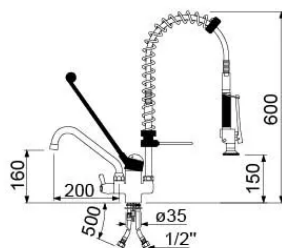

Vista detallada - 545083

Ducha para vajilla CLASSIC manilla larga cartucho cerámica ø40mm grifo monobloc

Nº art. 545083

Adaptable para los siguientes fabricantes

Ascaso

Datos técnicos	Artículos alternativos	Repuestos	Accesorios
serie	CLASSIC		
tipo de asidero	manilla larga		
montura/cartucho	cartucho cerámica		
tamaño montura	ø40mm		
grifo	monobloc		
longitud de salida	200 mm		
altura total	600 mm		
altura de salida	160 mm		
homologación	-		

descripción	con grifo monomando de 1 orificio
empalme	1/2"
versión	con grifo/caño orientable
fabricante	REPA
cartucho	cartucho cerámico ø40mm
peso	4,445 kg