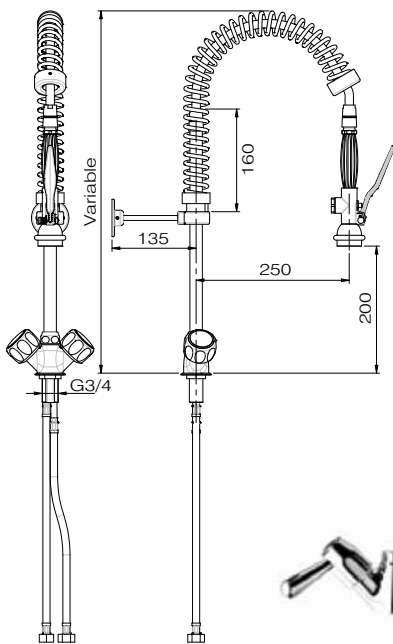

Grupos ducha mini

GRUPO DUCHA COMPLETO

GF.213

GRUPO DUCHA COMPLETO

GF.240

VERSIÓN GRIFO 1/4
(Grifo ducha completo)

GF.242