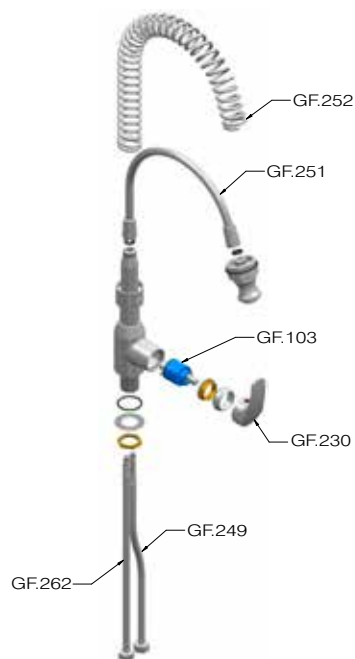

Grupos ducha mini

GRUPO DUCHA COMPLETO

GF.213

GRUPO DUCHA COMPLETO

GF.240

VERSIÓN GRIFO 1/4
(Grifo ducha completo)

GF.242