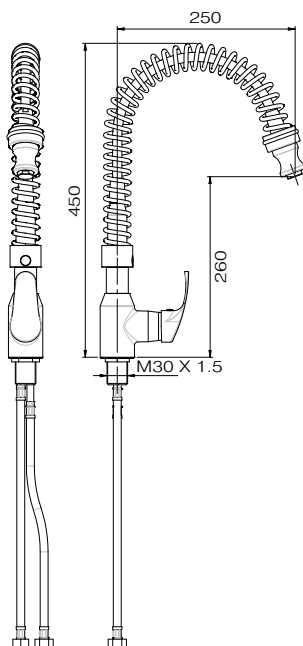

Grupos ducha mini

GRUPO DUCHA COMPLETO

GF.213

GRUPO DUCHA COMPLETO

GF.240

VERSIÓN GRIFO 1/4
(Grifo ducha completo)

GF.242