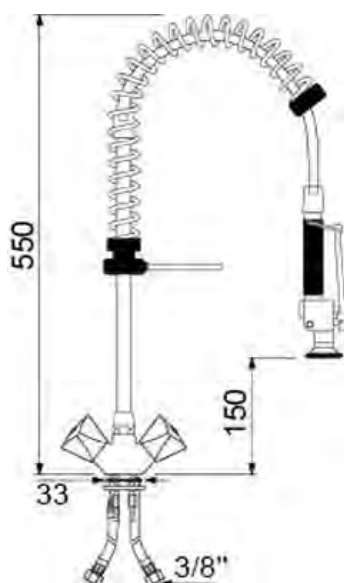

Vista detallada - 547889

Ducha para vajilla CLASSIC montura cierre goma 1/2" grifo monobloc empalme 3/8"

Nº art. 547889

Adaptable para los siguientes fabricantes

Ascaso

Datos técnicos	Artículos alternativos	Artículo compuesto de varias referencias
----------------	------------------------	--

serie	CLASSIC
montura/cartucho	montura cierre goma
tamaño montura	1/2"
grifo	monobloc
empalme	3/8"
versión	sin grifo/caño orientable
fabricante	REPA
homologación	-

descripción	con grifo monobloc de 1 orificio
altura total	550 mm
peso	4,131 kg
