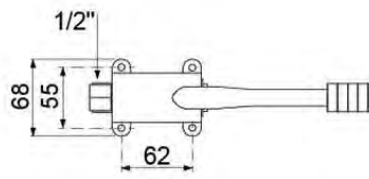

Vista detallada - 542914

 Imagen 360°

Pedal válvula agua fría empalme 1/2" montaje en suelo

Nº art. 542914

Adaptable para los siguientes fabricantes

Ascaso

Datos técnicos

Artículos alternativos

Repuestos

Accesorios

versión agua fría

sujeción montaje en suelo

empalme 1/2"

peso 1,050 kg

Vista detallada - 542916

Pedal válvula agua fría/caliente empalme 1/2" progresivo montaje en suelo

Nº art. 542916

Adaptable para los siguientes fabricantes

Ascaso

	Datos técnicos	Repuestos	Accesorios
versión	agua fría/caliente		
empalme	1/2"		
tipo constructivo	progresivo		
sujeción	montaje en suelo		
peso	1,390 kg		