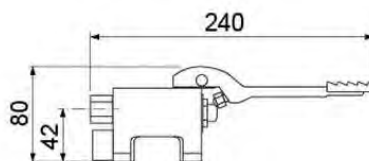

Vista detallada - 542914

 Imagen 360°

Pedal válvula agua fría empalme 1/2" montaje en suelo

Nº art. 542914

Adaptable para los siguientes fabricantes

Ascaso

Datos técnicos

Artículos alternativos

Repuestos

Accesorios

versión agua fría

sujeción montaje en suelo

empalme 1/2"

peso 1,050 kg

Vista detallada - 542916

Pedal válvula agua fría/caliente empalme 1/2" progresivo montaje en suelo

Nº art. 542916

Adaptable para los siguientes fabricantes

Ascaso

	Datos técnicos	Repuestos	Accesorios
versión	agua fría/caliente		
empalme	1/2"		
tipo constructivo	progresivo		
sujeción	montaje en suelo		
peso	1,390 kg		