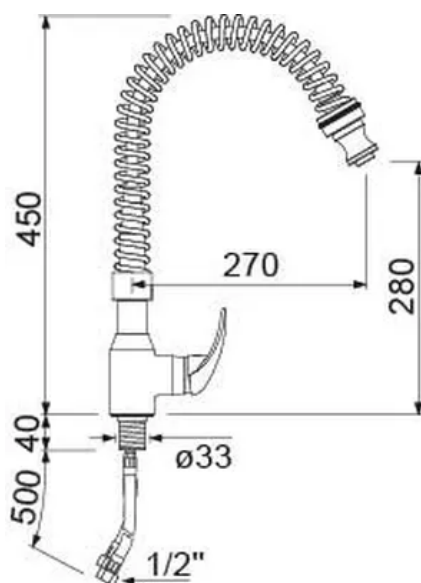

Vista detallada - 547537

ducha para vajilla CLASSIC manilla corta cartucho cerámica ø35mm

Adaptable para los siguientes fabricantes

Ascaso

	Datos técnicos	Artículos alternativos
serie	CLASSIC	
tipo de asidero	manilla	
montura/cartucho	cartucho cerámica	
tamaño montura	ø35mm	
grifo	monobloc	
homologación	-	
descripción	con grifo monomando de 1 orificio	
empalme	1/2"	
diámetro sujeción	30 mm	

fabricante	REPA
cartucho	cartucho cerámica ø35mm
altura total	450 mm
peso	4,390 kg