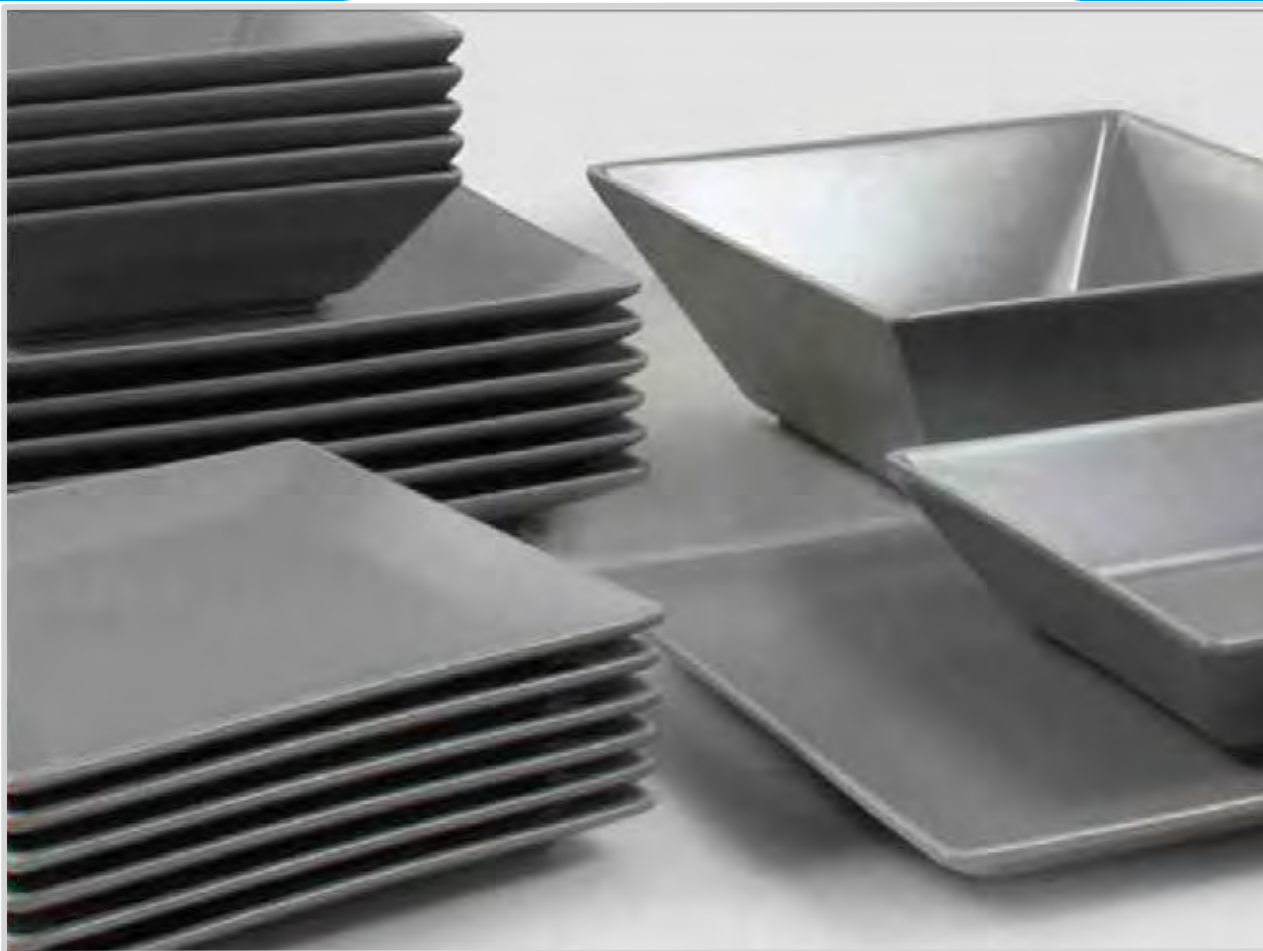

PVR
10,53

BANDEJA CHOCOLATE ST. MINGII-BOA
 CHOCOLATE TRAY ST. MINGII-BOA
 PLATEAU CHOCOLAT ST. MINGII-BOA

25x15x2cm

Referencia B3308M

6-1

PVR
7,52€

PORCELANA /
PORCELAIN

NEW!