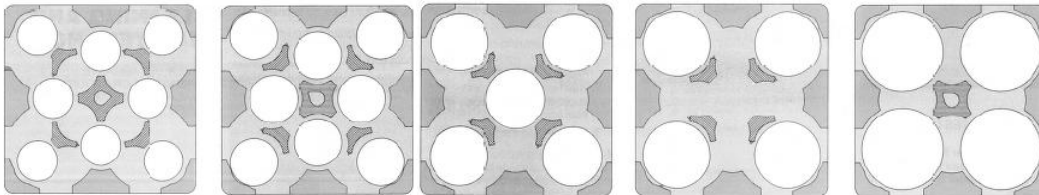

CARROS PORTAPLATOS AJUSTABLES

con protección Antimicrobiana MICROBAN[®]

El modelo Ajustable PCD11A permite utilizar múltiples tamaños de platos y realizar múltiples combinaciones (diámetros de platos desde 114mm hasta 298mm).

Carro PortaPlatos Ajustable mod. PCD11A

Dimensiones

Código	Modelo	Ancho (mm)	Fondo (mm)	Alto (mm)	Peso (Kg)
CAPPO011A	PCD11A	651	651	779	30

Accesorios

Código	Modelo	Descripción
CAPP0AD11	AD11A	Juego de 4 divisores
CAPPOV11A	PCDV11A	Funda protectora Adicional

Posibilidades de carga:

Ejemplo de configuraciones de Unidad Estándar (PCD11A)

Ø platos 140-160mm 8 Columnas *Capacidad 480 platos	Ø platos 165-185mm 8 Columnas *Capacidad 480 platos	Ø platos 190-215mm 5 Columnas *Capacidad 300 platos	Ø platos 220-240mm 4 Columnas *Capacidad 240 platos	Ø platos 245-300mm 4 Columnas *Capacidad 240 platos
---	---	---	---	---

**la capacidad de carga depende del grosor de los platos. La altura útil de cada columna es de 508mm (aprox. 45-60 platos por columna)*

Ejemplo de configuraciones de Unidad Estándar + Juego Divisores (PCD11A+AD11A)