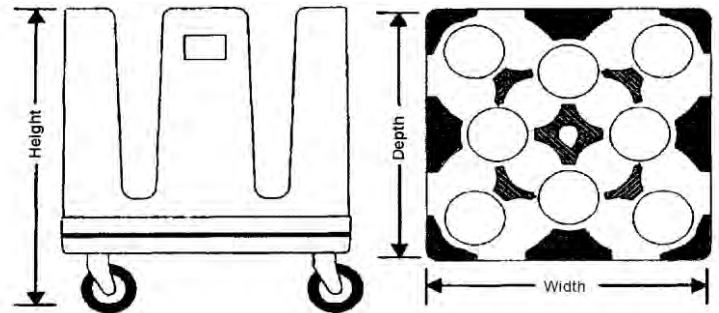

Dimensiones

Código	Modelo	Ancho (mm)	Fondo (mm)	Alto (mm)	Peso (Kg)
CAPPO011A	PCD11A	651	651	779	30

Accesorios

Código	Modelo	Descripción
CAPP0AD11	AD11A	Juego de 4 divisores
CAPPOV11A	PCDV11A	Funda protectora Adicional

Posibilidades de carga:

Ejemplo de configuraciones de Unidad Estándar (PCD11A)

Ø platos 140-160mm 8 Columnas *Capacidad 480 platos	Ø platos 165-185mm 8 Columnas *Capacidad 480 platos	Ø platos 190-215mm 5 Columnas *Capacidad 300 platos	Ø platos 220-240mm 4 Columnas *Capacidad 240 platos	Ø platos 245-300mm 4 Columnas *Capacidad 240 platos

*la capacidad de carga depende del grosor de los platos. La altura útil de cada columna es de 508mm (aprox. 45-60 platos por columna)