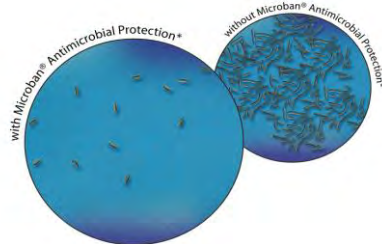

Carro PortaPlatos Ajustable
mod. PCD11A

- **Incorporan en su composición el Producto de Protección antimicrobiano Microban[®].**
- **Construidos en polietileno de alta densidad** y alto grado de resistencia.
- **Acceso a dos manos** a todas las columnas para garantizar un seguro manejo de los platos.
- **Diseño cuadrado compacto**, para ofrecer una máxima utilización del espacio y la posibilidad de almacenamiento bajo mostradores y mesas de trabajo.
- Las **columnas de platos** quedan **cuidadosamente protegidas** por los bordes redondeados del carro, previniendo la rotura de platos.
- **Funda protectora incluida**, para mantener limpios los platos almacenados.
- **4 tiradores** que permiten un **fácil desplazamiento desde cualquier posición**.
- **4 ruedas giratorias de 127mm de diámetro**, dos de ellas con freno, para un sencillo y cómodo manejo en cualquier superficie.
- **Disponibles ruedas y fundas protectoras de repuesto**, lo que con su resistente construcción en polietileno inyectado hace que la **vida útil del carro sea prácticamente ilimitada**.

- Producto de protección que incorporado a productos poliméricos ayuda a mantenerlos más limpios y frescos inhibiendo el crecimiento de bacterias, moho y hongos causantes de olores, manchas y degradación en general.
- El aditivo antimicrobiano MICROBAN penetra en la pared celular de los microorganismos desestabilizando las funciones celulares. De este modo no se pueden reproducir ni crecer.
- Gracias a este innovador producto de protección los productos poliméricos METRO se adecuan perfectamente a las más estrictas prácticas de la HACCP (ARCPC)