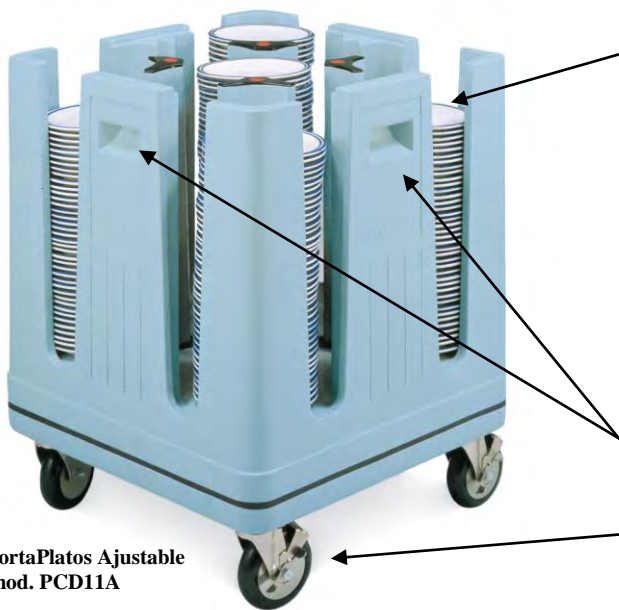

CARROS PORTAPLATOS

con protección Antimicrobiana MICROBAN[®]

- Los Carros Porta-Platos METRO permiten transportar pesadas cargas de platos del modo más cómodo y seguro.
- Máxima capacidad de almacenamiento en el mínimo espacio.
- METRO dispone de una amplia gama de Carros:
 - **El modelo Ajustable PCD11A permite utilizar múltiples tamaños de platos** (diámetros desde 114mm hasta 298mm).
 - **Los 5 modelos Fijos** están diseñados para ofrecer un máximo aprovechamiento del espacio en versiones de 9 y 4 columnas (diámetros de 175mm, 210mm, 241mm, 279mm y hasta 321mm).

Carro PortaPlatos Ajustable
mod. PCD11A

- **Incorporan en su composición el Producto de Protección antimicrobiano Microban[®].**
- **Construidos en polietileno de alta densidad** y alto grado de resistencia.
- **Acceso a dos manos** a todas las columnas para garantizar un seguro manejo de los platos.
- **Diseño cuadrado compacto**, para ofrecer una máxima utilización del espacio y la posibilidad de almacenamiento bajo mostradores y mesas de trabajo.
- Las **columnas de platos** quedan **cuidadosamente protegidas** por los bordes redondeados del carro, previniendo la rotura de platos.
- **Funda protectora incluida**, para mantener limpios los platos almacenados.
- **4 tiradores** que permiten un **fácil desplazamiento desde cualquier posición**.
- **4 ruedas giratorias de 127mm de diámetro**, dos de ellas con freno, para un sencillo y cómodo manejo en cualquier superficie.
- **Disponibles ruedas y fundas protectoras de repuesto**, lo que con su resistente construcción en polietileno inyectado hace que la **vida útil del carro sea prácticamente ilimitada**.