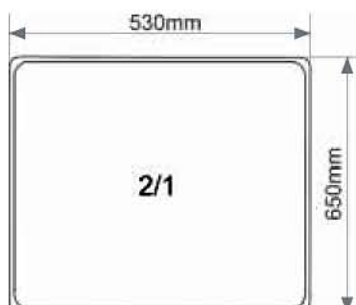

## Medidas y combinaciones de las Cubetas Gastronorm

PERFILES DIVISORIOS

Modelo	"A"	"B"
2/1	630	510
1/1	510	305
2/3	333	305
1/2	305	245
1/3	305	155
1/4	245	142
1/6	156	142
1/9	156	88

## Medidas de encastre