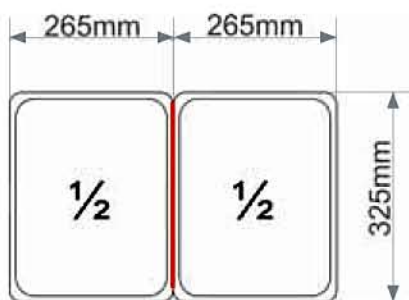

## Medidas y combinaciones de las Cubetas Gastronorm

PERFILES DIVISORIOS

Modelo	"A"	"B"
2/1	630	510
1/1	510	305
2/3	333	305
1/2	305	245
1/3	305	155
1/4	245	142
1/6	156	142
1/9	156	88

## Medidas de encastre