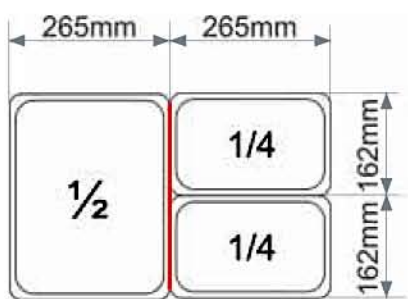

## Medidas y combinaciones de las Cubetas Gastronorm

PERFILES DIVISORIOS

Modelo	"A"	"B"
2/1	630	510
1/1	510	305
2/3	333	305
1/2	305	245
1/3	305	155
1/4	245	142
1/6	156	142
1/9	156	88

## Medidas de encastre