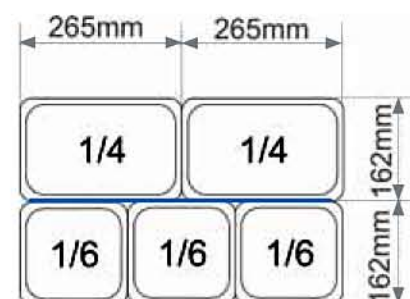

## Medidas y combinaciones de las Cubetas Gastronorm

PERFILES DIVISORIOS

Modelo	"A"	"B"
2/1	630	510
1/1	510	305
2/3	333	305
1/2	305	245
1/3	305	155
1/4	245	142
1/6	156	142
1/9	156	88

## Medidas de encastre