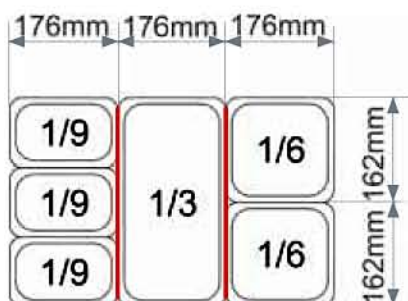

## Medidas y combinaciones de las Cubetas Gastronorm

PERFILES DIVISORIOS

Modelo	"A"	"B"
2/1	630	510
1/1	510	305
2/3	333	305
1/2	305	245
1/3	305	155
1/4	245	142
1/6	156	142
1/9	156	88

## Medidas de encastre