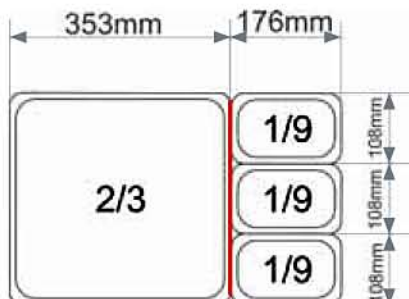

## Medidas y combinaciones de las Cubetas Gastronorm

PERFILES DIVISORIOS

Modelo	"A"	"B"
2/1	630	510
1/1	510	305
2/3	333	305
1/2	305	245
1/3	305	155
1/4	245	142
1/6	156	142
1/9	156	88

## Medidas de encastre