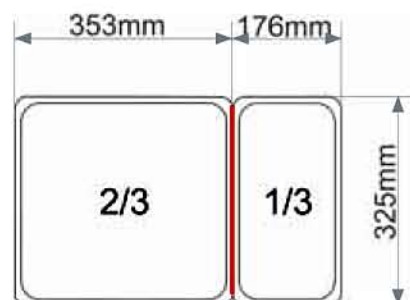

## Medidas y combinaciones de las Cubetas Gastronorm

PERFILES DIVISORIOS

Modelo	"A"	"B"
2/1	630	510
1/1	510	305
2/3	333	305
1/2	305	245
1/3	305	155
1/4	245	142
1/6	156	142
1/9	156	88

## Medidas de encastre