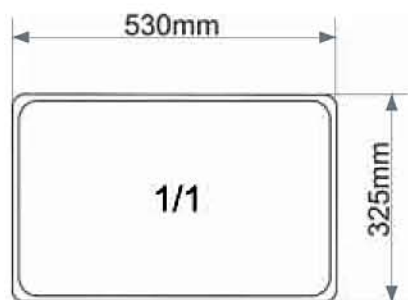

## Medidas y combinaciones de las Cubetas Gastronorm

PERFILES DIVISORIOS

Modelo	"A"	"B"
2/1	630	510
1/1	510	305
2/3	333	305
1/2	305	245
1/3	305	155
1/4	245	142
1/6	156	142
1/9	156	88

## Medidas de encastre