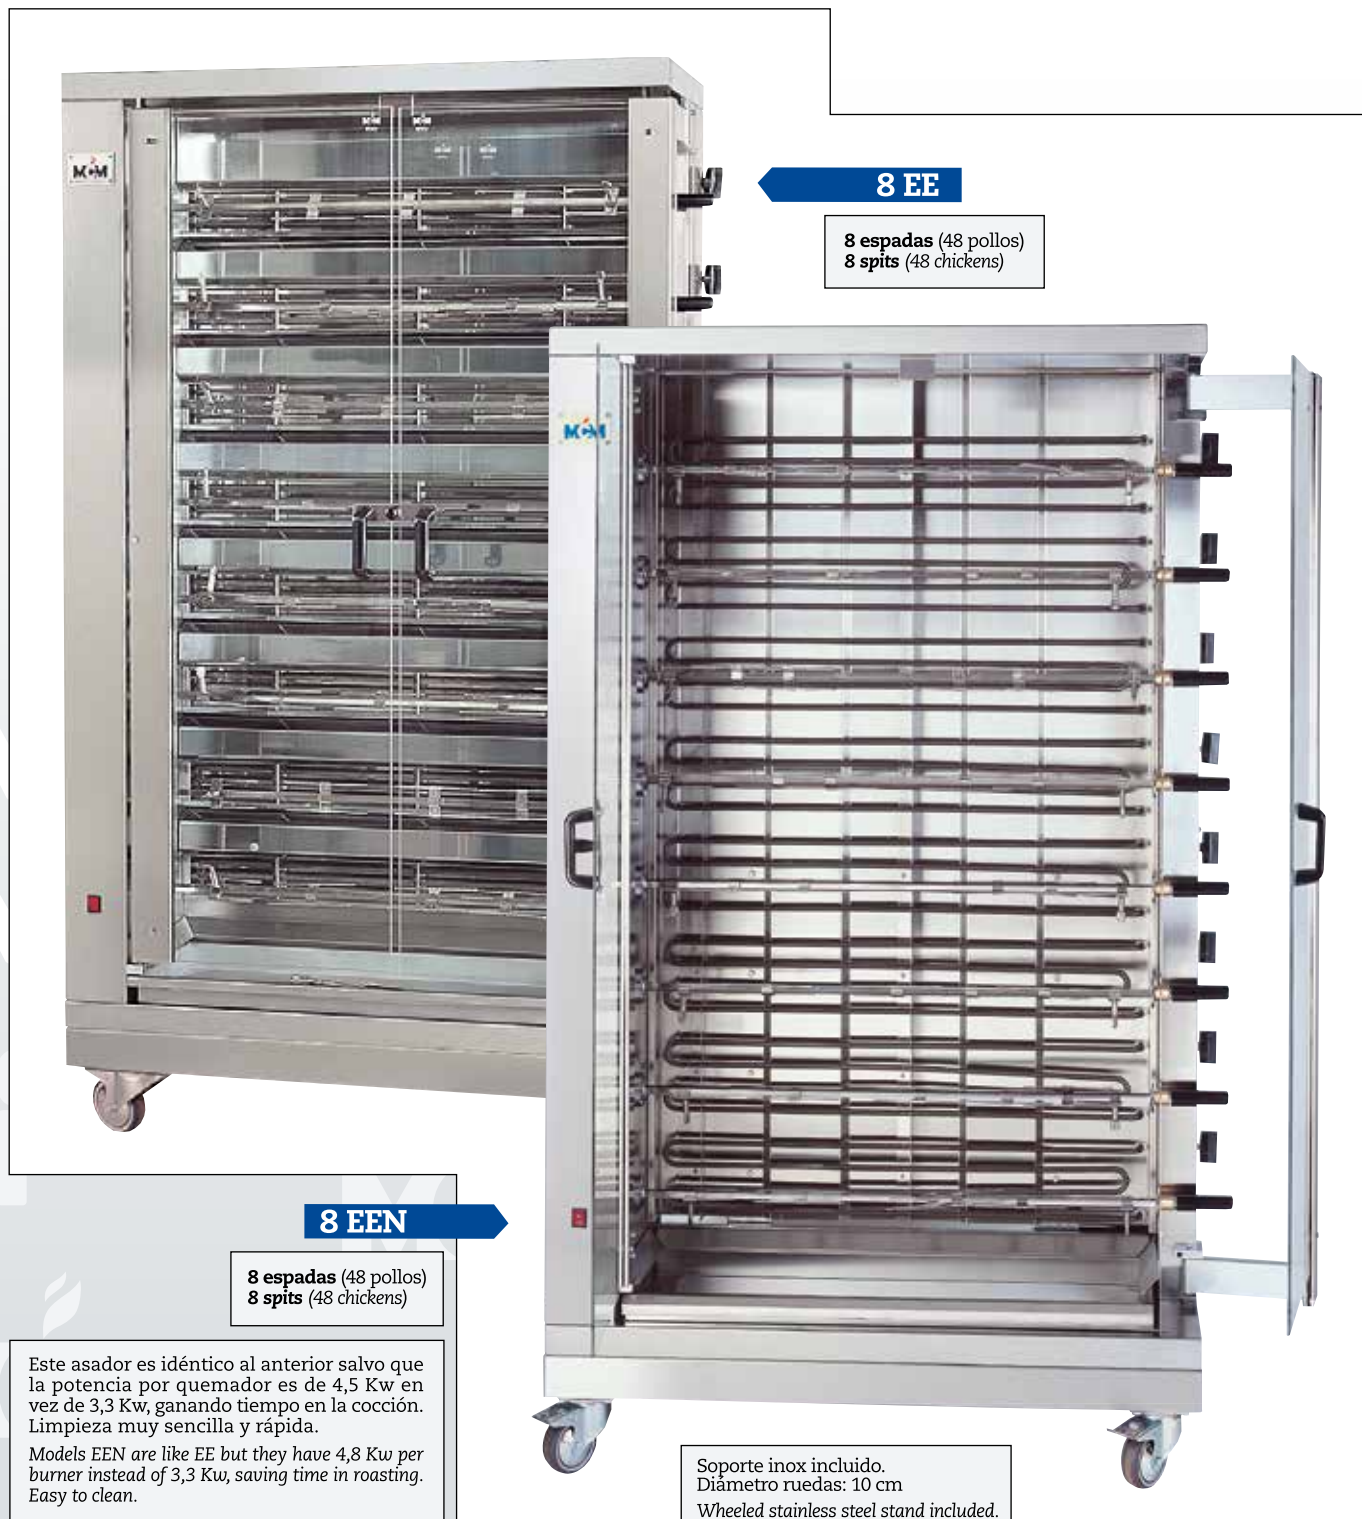

Asadores verticales (3)

Vertical roasters (3)

 A gas o eléctricos • Gas or electric

8 EG

8 espadas (48 pollos)
8 spits (48 chickens)

Soporte inox incluido
Diámetro ruedas: 10 cm
Wheeled stainless steel
stand included
Diameter of wheels: 10 cm

MCM

8 EE

8 espadas (48 pollos)
8 spits (48 chickens)

8 EEN

8 espadas (48 pollos)
8 spits (48 chickens)

Este asador es idéntico al anterior salvo que la potencia por quemador es de 4,5 Kw en vez de 3,3 Kw, ganando tiempo en la cocción. Limpieza muy sencilla y rápida.

Models EEN are like EE but they have 4,8 Kw per burner instead of 3,3 Kw, saving time in roasting. Easy to clean.

Soporte inox incluido.
Diámetro ruedas: 10 cm
Wheeled stainless steel stand included.
Diameter of wheels: 10 cm

EG = Gas
EE = Electricidad
Electric
EEN = Eléctrico
potenciado
Electric
(High power)

MOD.	Espadas Spits	Pollos Chickens	Dimensiones (mm) Measurements (mm)				Peso Weight kg	Kcal/h	Kw
			A	B	C	D			
8 EG	8	48	1.098	480	1.720	200	193	40.592	
8 EE	8	48	1.098	480	1.720	200	183		26,4
8 EEN	8	48	1.098	480	1.720	200	183		36,0
Opcional	Luz interior • Interior lighting								