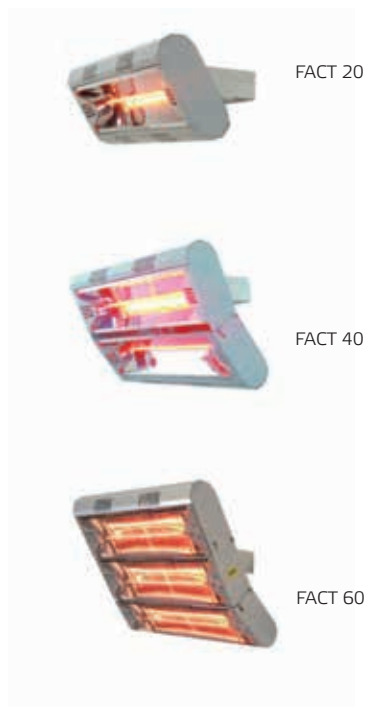

CALENTADORES ELÉCTRICOS POR INFRARROJOS

FACT

- ▼ Lámparas no cegadora (gold)
- ▼ Sin ruidos
- ▼ Calefacción radiante
- ▼ Sin movimiento de aire
- ▼ Calefacción inmediata
- ▼ No consume oxígeno
- ▼ Sin humos, sin polvo, malos olores o humedad
- ▼ 100% eficaz
- ▼ Luz de onda corta
- ▼ Vida útil de las lámparas: 5000 horas

Accesorios y Recambios	Código
Trípode universal	4165.784
Placa adaptad. trípode	4800.002
Rejilla frontal FACT	00391037
Lámpara GOLD	4800.022 Recambio

Modelos	FACT 20*	FACT 40*	FACT 60*
Código	4012.110	4012.111	4012.112
Potencia calorífica	2.000 W	4.000 W	6.000 W
Espectro de luz	IR-A	IR-A	IR-A
Radiación Infrarroja	Onda-Corta	Onda-Corta	Onda-Corta
Protección	IP-55	IP-55	IP-55
Interruptor y enchufe	No	No	No
Clase de aislamiento	I	I	I
Tensión de alimentación	220-240 V /1/50-60Hz		380-415 V/III
Tipo de lámpara	GOLD	GOLD	GOLD
Vida aprox. lámpara	5000 h	5000 h	5000 h
Area aprox. de acción	9-12 m ²	12-16 m ²	16-20 m ²
Soporte Pared-Techo	Incluido	Incluido	Incluido
Dimensiones en mm.	235x496x313	375x496x313	515x496x313
Peso	1,7 kg	2,4 kg	3,0 kg

TRIPODE UNIVERSAL

FACT 20 CON REJILLA OPCIONAL

* Este modelo se suministra sin cable ni interruptor.