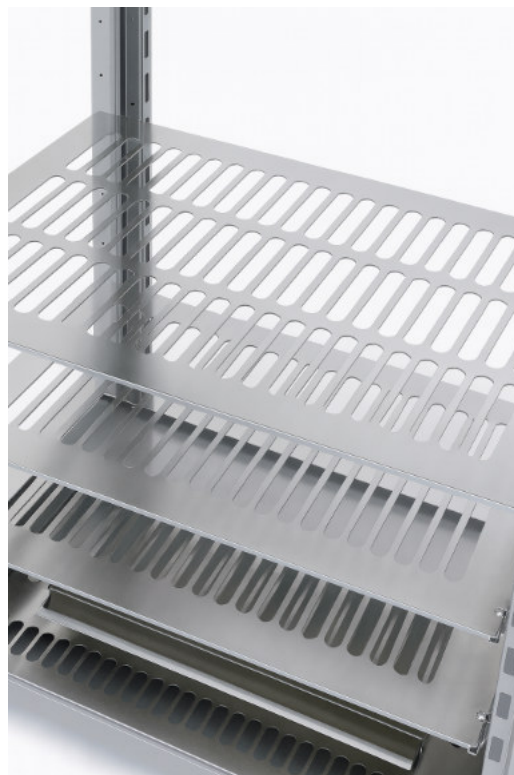

COD. 61

COLORES OPCIONALES

COD. 13

COD. 17

RAL

- Marco moderno y elegante construido íntegramente con aluminio pulido.
- Tirador de acero inox integrado a lo largo de la puerta.
- Rejillas de ventilación y fondo interno en acero inoxidable pulido con láser.
- Triple acristalamiento por cada cara, con doble cámara de aire, enmarcados y sellados, para un aislamiento térmico óptimo.
- Iluminación de doble franja LED de alta eficiencia y ahorro energético.

- Unidad de control con pantalla táctil y retro-iluminación LED blanca con función de ahorro de energía.
- Ruedas giratorias de acero inoxidable, 2 con freno.
- Pies regulables.

OPCIONES

- Potenciómetro luz.
- Control remoto (WIFI / Cloud).
- Cierre con llave.

VITRINAS 4 CARAS / DIVA

PASTELERÍA - EXPOSICIÓN Y CONSERVACIÓN - VERTICAL

OPCIONES

- Potenciómetro luz:
- Control remoto (WIFI / Cloud):
- Cierre con llave:
- Kit estantes cristal GBT*:

COLORES ESTANDAR

COLORES OPCIONALES