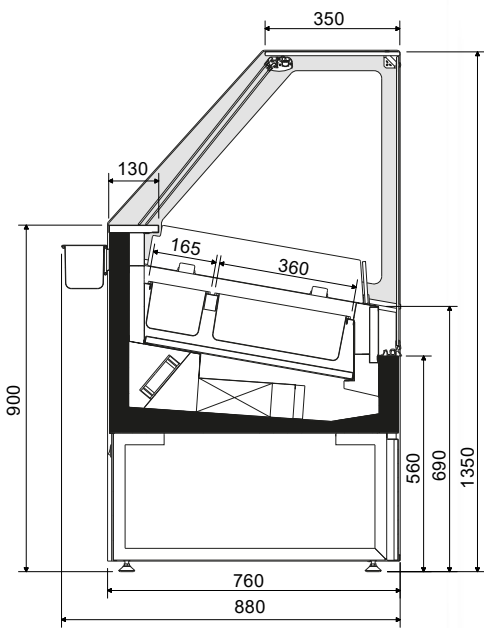

VITRINAS DE HELADERÍA VENTILADAS / VGE
HELADERÍA - EXPOSICIÓN DE HELADOS

Hosteleria10.com

VGE 100