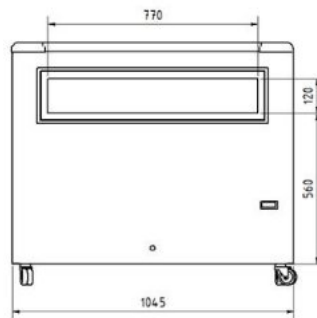

CONSERVADOR - EXPOSITOR DE POLOS - HCE
HELADERÍA - CONSERVACIÓN DE HELADOS Y GRANIZADOS

HCE 305

ACCESORIOS

Kit 2 cestillos para polos HCE 170
(13 filas de polos por cesto):

ACCESORIOS

Kit 3 cestillos para polos HCE 305
(13 filas de polos por cesto):

HCE

Arcones expositores para polos, con puertas correderas de cristal, ventana frontal e iluminación interior.

- Cuba interior en chapa blanca prepintada.
- Condensación ventilada.
- Termómetro analógico.
- Termostato mecánico.
- Iluminación LED.
- Sistema drenaje del agua de descongelación.
- 4 ruedas pivotantes.

	HCE 170	HCE 305
	590x680x910 mm	1045x680x910 mm
	136 L	233 L
	2	3
	ESTÁTICO	ESTÁTICO
	-24°C / -16°C	-24°C / -16°C
	R290	R290
	4L1	4L1
	220V-1N-50Hz	220V-1N-50Hz
	132 W	135 W