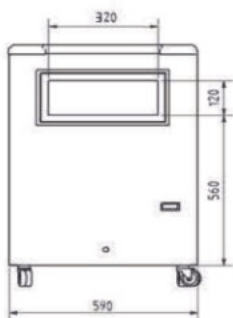

CONSERVADOR - EXPOSITOR DE POLOS - HCE
HELADERÍA - CONSERVACIÓN DE HELADOS Y GRANIZADOS

HCE 305

ACCESORIOS

Kit 2 cestillos para polos HCE 170
(13 filas de polos por cesto):

ACCESORIOS

Kit 3 cestillos para polos HCE 305
(13 filas de polos por cesto):

HCE

Arcones expositores para polos, con puertas correderas de cristal, ventana frontal e iluminación interior.

- Cuba interior en chapa blanca prepintada.
- Condensación ventilada.
- Termómetro analógico.
- Termostato mecánico.
- Iluminación LED.
- Sistema drenaje del agua de descongelación.
- 4 ruedas pivotantes.

	HCE 170	HCE 305
	590x680x910 mm	1045x680x910 mm
	136 L	233 L
	2	3
	ESTÁTICO	ESTÁTICO
	-24°C / -16°C	-24°C / -16°C
	R290	R290
	4L1	4L1
	220V-1N-50Hz	220V-1N-50Hz
	132 W	135 W