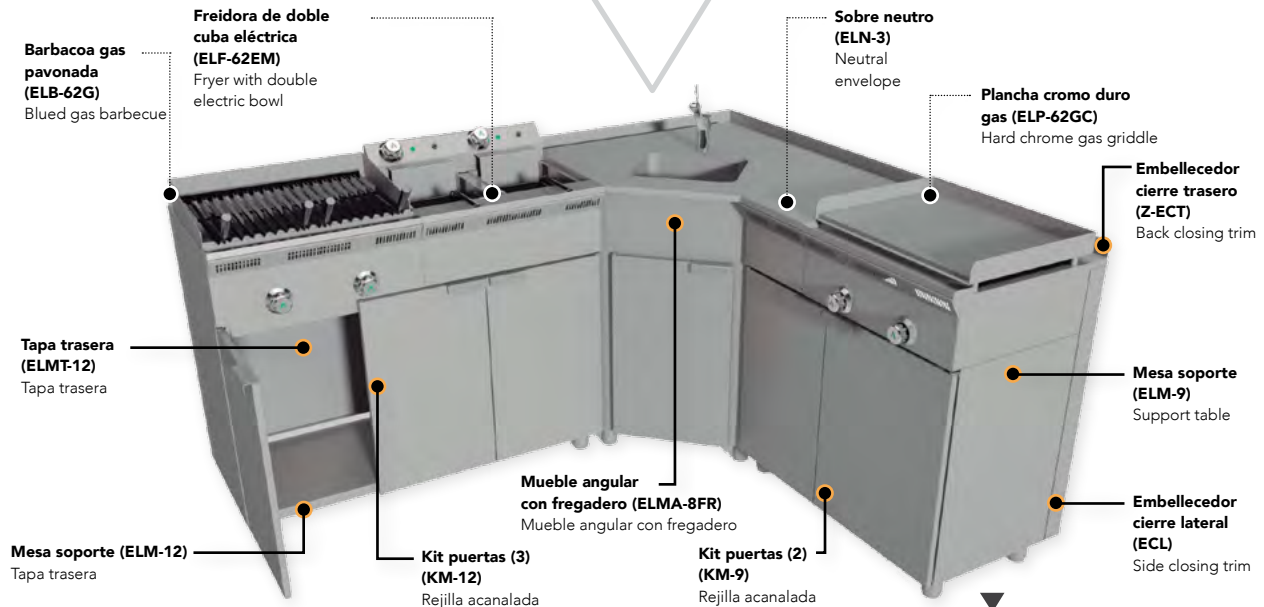

### Equipment & Accessories

**Conjunto ECO-LINE equipado**  
ECO-LINE assembly equipped

- Mesas construidas totalmente en acero inoxidable. - Desmontables. - Altura del equipo: 96,5 cm. - Patas graduables en altura.
- **PUERTAS OPCIONALES. - TAPA POSTERIOR OPCIONAL. - RUEDAS OPCIONALES.**
- Tables fully made of stainless steel. - Detachable. - Equipment height: 96.5 cm - Height-adjustable legs.
- **OPTIONAL DOORS. - OPTIONAL REAR LID. - OPTIONAL WHEELS.**

**FREGADERO ELMA-8FR:** Cubeta con rebosadero integrado, grifo y tapón, de medidas 35x29x14h  
**SINK ELMA-8FR:** Basin with overflow built-in, tap and plug, with measurements 35x29x14h