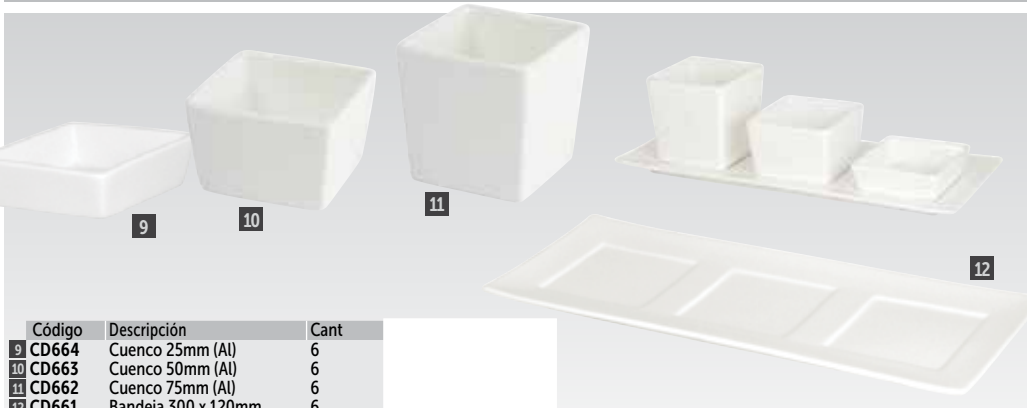

Cuencos para salsas y fuente

Código	Descripción	Cant
9 CD664	Cuenco 25mm (Al)	6
10 CD663	Cuenco 50mm (Al)	6
11 CD662	Cuenco 75mm (Al)	6
12 CD661	Bandeja 300 x 120mm	6