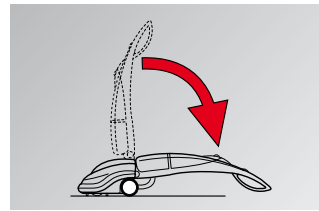

### CARACTERÍSTICAS

- Ideal para la limpieza de áreas pequeñas como tiendas, oficinas, cocinas, escuelas, hospitales, bares, gimnasios, restaurantes y en general para sustituir los sistemas manuales normales de limpieza
- Simplicidad de uso gracias a sus tres mandos para accionar cepillo, lavado y secado
- Doble boquilla de secado para un secado óptimo en ambos sentidos de la marcha
- Silenciosa, nivel de presión acústica 68 dB (A)
- Altura mínima de trabajo 200 mm
- Robusta estructura realizada en materiales resistentes
- Presión sobre el cepillo para una eficaz limpieza
- Depósitos extraíbles
- Práctico soporte para el cable
- Ruedas sin marca

**PLUS**

- 1) Motor cepillo
- 2) Motor de aspiración
- 3) Flujo de solución detergente
- 4) Flujo de agua sucia

Doble squeegee para secado hacia adelante y hacia atrás. Cepillo de PP adecuado para las superficies más comunes (disponible cepillo para moqueta cód. 10001-09817). Tapas de ABS a prueba de golpes. Ruedas antihuellas.