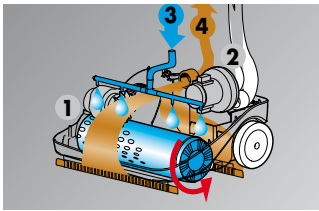

### CARACTERÍSTICAS

- Ideal para la limpieza de áreas pequeñas como tiendas, oficinas, cocinas, escuelas, hospitales, bares, gimnasios, restaurantes y en general para sustituir los sistemas manuales normales de limpieza
- Simplicidad de uso gracias a sus tres mandos para accionar cepillo, lavado y secado
- Doble boquilla de secado para un secado óptimo en ambos sentidos de la marcha
- Silenciosa, nivel de presión acústica 68 dB (A)
- Altura mínima de trabajo 200 mm
- Robusta estructura realizada en materiales resistentes
- Presión sobre el cepillo para una eficaz limpieza
- Depósitos extraíbles
- Práctico soporte para el cable
- Ruedas sin marca

### DATOS TÉCNICOS

	Sprinter
código	37021-00002
alimentación	230 V - 50 Hz
ancho de trabajo/boquilla	290/320 mm
capacidad máxima de trabajo	1015 m <sup>2</sup> /h
capacidad depósito agua limpia	2.8 l/0.74 gal
capacidad depósito recuperación	5.6 l/1.48 gal
tracción	mecánico
rpm/presión cepillo	1000/7 kg/15,43 lbs
potencia motor cepillo	200 W
nivel de ruido dB (A)	68
depresión/potencia motor aspiración	1428 mmH <sub>2</sub> O/800 W
dimensión (cm)/peso	37 x 37 x 113/13 kg

**PLUS**

- 1) Motor cepillo
- 2) Motor de aspiración
- 3) Flujo de solución detergente
- 4) Flujo de agua sucia

Doble squeegee para secado hacia adelante y hacia atrás. Cepillo de PP adecuado para las superficies más comunes (disponible cepillo para moqueta cód. 10001-09817). Tapas de ABS a prueba de golpes. Ruedas antihuellas.