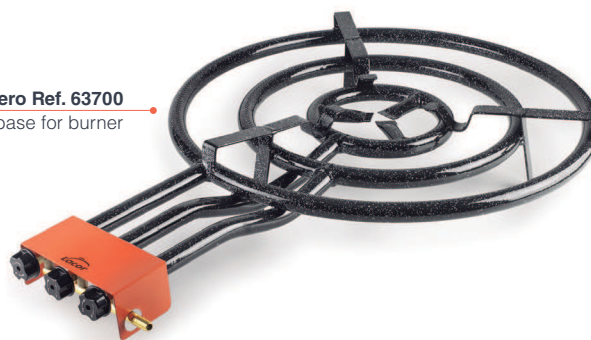

new

new

new

new

Accesorios para PAELLERAS

Diseñado para el Soporte Paellero Ref. 63700
Designed for base for burner

Paellero Gas Butano

Rechaud
Brenner
Burner
Paelheira gás butanos

Ref	U.Venta
63700	1

Regulable para distintas medidas
Adjustable for different measures