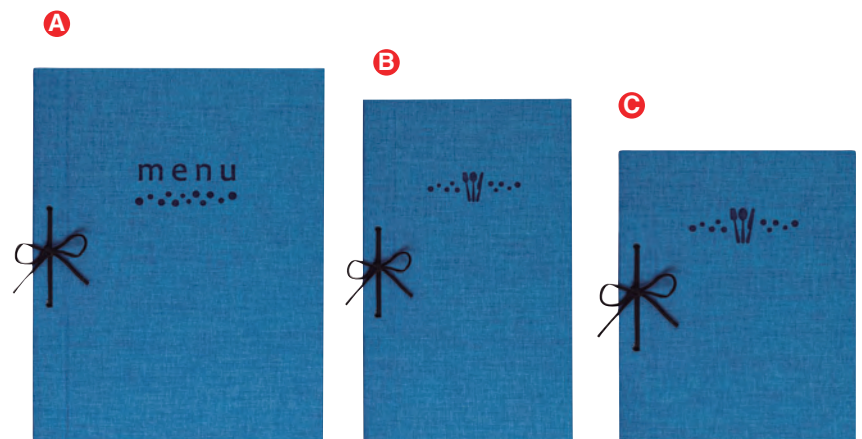

Encuadernado con cord n de cuero
Bound with leather cord