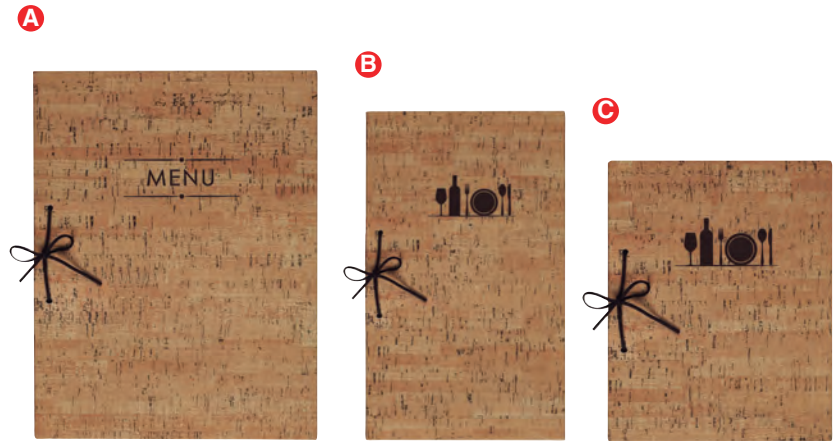

HELEN

Fabricado en Simil - Piel
Termosellado en color marrón

Fabriqu  en cuir Simili - Cuir
Thermoscellage en couleur marron

Hergestellt aus Lederimitat
Die Hei pr gung ist in den Farben braun

Manufactured in imitation leather
Heat stamping in brown

Fabricado em Simil - Pele
Termoselagem dispon vel nas cores castanho

Porta men 

Porte-menu
Speisekartenmappe
Menu cover
Porta menu

	Ref	cm	Fundas	U.Venta
A	28341	25,5x32 (A4)	3	4
B	28342	19,5 x 32	3	4
C	28343	19x23,5 (A5)	3	4

Encuadernado con cord n de cuero
Bound with leather cord

LISA

Fabricado en Simil - Piel
Termosellado en color marr n

Fabriqu  en cuir Simili - Cuir
Thermoscellage en couleur marron

Hergestellt aus Lederimitat
Die Hei pr gung ist in den Farben braun

Manufactured in imitation leather
Heat stamping in brown

Fabricado em Simil - Pele
Termoselagem dispon vel nas cores castanho

Porta men 

Porte-menu
Speisekartenmappe
Menu cover
Porta menu

	Ref	cm	U.Venta
	28177	23 x 32 (A4)	4