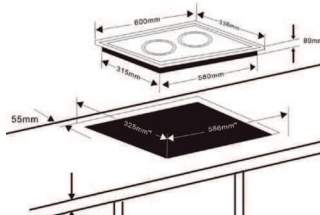

Superficie de calentamiento
Heating surface

Placa de Inducción SLIM

Table de cuisine à Induktion
Induktionskochfeld
Induction cooker
Placa de indução

Ref	W	U.Venta
69332	2000	1

Ref	Tensión/Voltage	Potencia/Power	Niveles Pot. /P. levels	Reloj/Timer	Dimensiones/Sizes	Peso/Weight
69032	220-240 V; 50/60 Hz	2000 W	6	0 - 180 min	31x36x7,5 cm	2,90 Kg
69332	220-240 V; 50/60 Hz	2000 W	8	0 - 180 min	30x37x4,5 cm	2,67 Kg

Chafing-Dish + Buffet
Chafing-Dish + Buffet

Superficie de calentamiento
Heating surface

Posibilidad de encastrar
Encastrable option

Superficie de calentamiento
Heating surface

Posibilidad de encastrar
Encastrable option