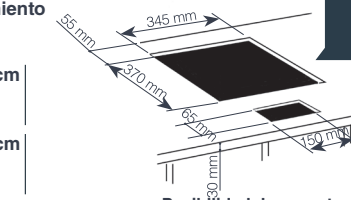

Superficie de calentamiento
Heating surface

Posibilidad de encastrar
Encastrable option