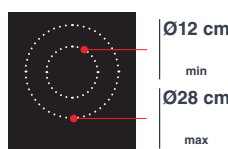

Placa Inducción Profesional CHEF

Plaque Induction Professionnelle
Profi-Induktionsplatte
Professional induction cooktop
Placa de indução Profissional

Ref	W	U.Venta
69132	3500	1

Superficie de calentamiento
Heating surface