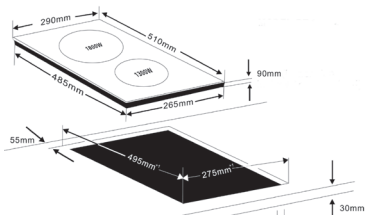

Superficie de calentamiento
Heating surface

Placa de Inducción SLIM

Table de cuisine à Induktion
Induktionskochfeld
Induction cooker
Placa de indução

Ref	W	U.Venta
69332	2000	1

Ref	Tensión/Voltage	Potencia/Power	Niveles Pot. /P. levels	Reloj/Timer	Dimensiones/Sizes	Peso/Weight
69032	220-240 V; 50/60 Hz	2000 W	6	0 - 180 min	31x36x7,5 cm	2,90 Kg
69332	220-240 V; 50/60 Hz	2000 W	8	0 - 180 min	30x37x4,5 cm	2,67 Kg

Chafing-Dish + Buffet
Chafing-Dish + Buffet

Superficie de calentamiento
Heating surface

Posibilidad de encastrar
Encastrable option

Superficie de calentamiento
Heating surface

Posibilidad de encastrar
Encastrable option