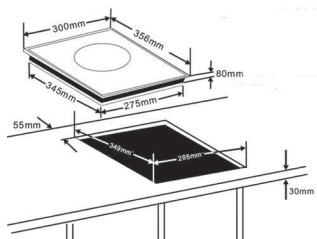

Superficie de calentamiento
Heating surface

Posibilidad de encastrar
Encastrable option