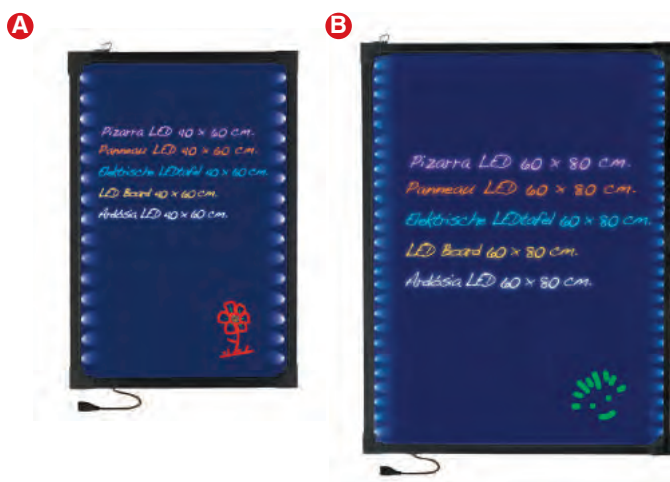

Armoire à stériliser
Sterilisierungsschank
Knife sterilization
Armário esterilizador facas

Ref	€	Pack	
A 39012	544,00	1	10 cuchillos - 10 Knifes
B 39124	729,20	1	20 cuchillos - 20 Knifes

Ref	Cuchillos/Knives	Tensión/Voltage	Potencia/Power	Reloj/Timer	Dimensiones/Sizes	Peso/Weight
39012	10	230 V / 50-60 Hz	15 W	120 min	36x13x57 cm	4,785 Kg
39124	20	230 V / 50-60 Hz	15 W	120 min	45x13x57 cm	5,630 Kg

Pizarra

· Professional use ·

izarra eléctrica LED

Tableau lumineux à LED
Elektronische LED Tafel
Electric blackboard LED
Ardósia LED eléctrico

Ref	€	Pack
A 39140	71,40	1
B 39160	99,00	1

NO incluidos
NOT included

Rotuladores fluorescentes 8 colores

Marqueurs fluorescents 8 couleurs
8-Farben fluoreszierenden marker
4Fluorescent markers 8 colors
Maracadores fluirescentes 8 cores

Ref	€	Cm	Pack
39161	24,50	10	1

Ref	Tensión/Voltage	Potencia/Power	Funcioned/Functions	Dimensiones/Sizes	Peso/Weight
39140	220-240 V / 50-60 Hz	2 W	38	40x60 cm	2,35 Kg
39160	220-240 V / 50-60 Hz	2 W	38	60x80 cm	4,50 Kg