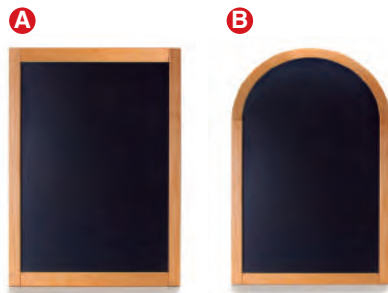

Bar / Bodega

New

Pizarra menu

Menu ardoise
Schreibtafel Menu
Menu blackboard
Quadro de menu

Ref	€	cm	Pack
39166	67,10	55x85	1
39164	97,30	65x115	1

Sólidos caballetes y cadena de seguridad que evita su caída
Chevalets solides et chaîne de sécurité pour éviter les chutes
Solides Holzgestell und Sicherheitskette gegen Umkipppgefahr
Solid frame and safety chain to prevent it from falling
Sólidos cavaletes e corrente de segurança para evitar eventuais quedas

2 caras para personalizar en tiza o rotulador Lacor
2 côtes pour personnaliser en craie ou feutre Lacor
2 Seiten anpassen Lacor-Kreide oder -Folienstift beschreibbar
2 sides to customize chalk or Lacor felt tip pens
2 lados para personalizar em giz ou marcador Lacor

Fácil de limpiar
Facile à nettoyer
Einfach zu reinigen
Easy to clean
Fácil de limpar

New

Pizarra menu

Menu ardoise
Schreibtafel Menu
Menu blackboard
Quadro de menu

Diseñada para ser colocada en la pared
Conception pour une mise en place sur un mur
Für die Wandaufhängung designt
Designed to be fixed on the wall
Concebido para ser colocado na parede