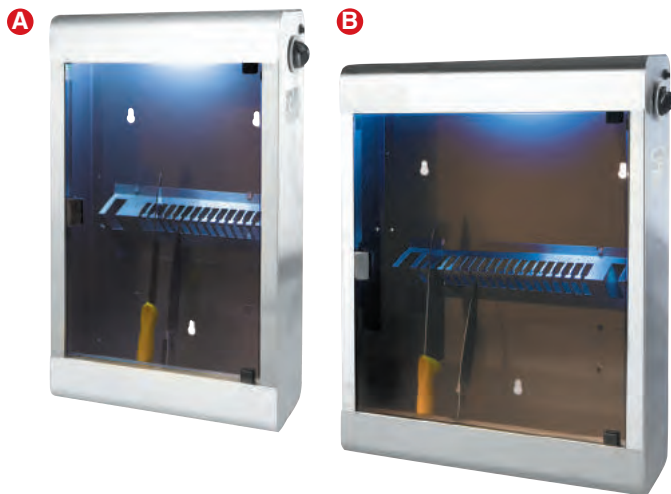

Tire-bouchon automatique
Entkorker
Automatic corkscrew
saca-rolhas automático

Ref	€	Pack
A 63010	252,00	1
B 63012	262,40	1

ELÉCTRICO / ELECTRIC

Esterilizador

· Professional use ·

Armario esterilizador cuchillos ultravioleta

Armoire à stériliser
Sterilisierungsschank
Knife sterilization
Armário esterilizador facas

Ref	€	Pack	
A 39012	544,00	1	10 cuchillos - 10 Knifes
B 39124	729,20	1	20 cuchillos - 20 Knifes

Ref	Cuchillos/Knives	Tensión/Voltage	Potencia/Power	Reloj/Timer	Dimensiones/Sizes	Peso/Weight
39012	10	230 V / 50-60 Hz	15 W	120 min	36x13x57 cm	4,785 Kg
39124	20	230 V / 50-60 Hz	15 W	120 min	45x13x57 cm	5,630 Kg