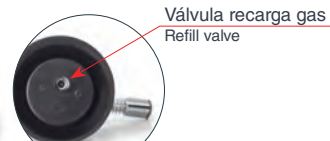

Válvula recarga gas
Refill valve