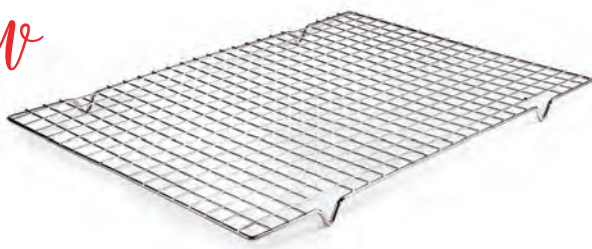

Rejilla para repostería

Grille pâtisserie
Grillpfanne für Tullensätze
Pastry rack
Grelha para pasteleria

Ref	Ø (cm)	U.Venta
66926	32	6

New

Acero cromado
Chrome Steel

Rejilla rectangular para repostería

Grille rectangulaire pour pâtisserie
Grillpfanne für Tullensätze
Rectangular pastry rack
Grelha rectangular para pasteleria

Ref	cm	U.Venta
66927	43x30	6

Rejillas de alambre resistente para dejar reposar los postres recién sacados del horno o cubrir de chocolate o azúcar glas
Fabricadas en acero cromado para una larga duración
Permite enfriar homogéneamente todas las partes del postre incluida la parte inferior
Protegen las superficies de la cocina de quemaduras
No se recomienda su uso en el lavavajillas

Grilles de refroidissement en métal pour laisser reposer les desserts fraîchement sortis du four ou les napper de chocolat ou de sucre glace
Fabriquée en acier chromé pour une grande durabilité
Permet de refroidir de façon homogène toutes les parties du dessert, y compris la partie inférieure
Protège les surfaces de la cuisine des brûlures
Lavage au lave-vaisselle déconseillé

Robustes Kuchenrost zum Ablegen der ofenfrischen Backwaren oder zum Auftragen einer Schokoladenglasur oder von Puderzucker
Aus widerstandsfähigem, verchromtem Stahl
Gebäck kühlt mithilfe dieses Gitters gleichmäßig ab, auch auf der Unterseite
Schützt die Oberfläche der Küchenplatte vor Verbrennungen
Nicht im Geschirrspüler reinigen

Resistant wire rack for cooling freshly baked desserts or covering them in chocolate or sugar glass
Made of chrome steel for a long life
Allows all parts of the dessert to cool evenly, including the bottom
Protects kitchen surfaces from burns
Dishwasher not recommended

Grelhas de arame resistente para deixar repousar as sobremesas que se acabam de retirar do forno ou para cobrir com chocolate ou açúcar glace
Fabricadas em aço cromado para uma longa duração
Permite arrefecer de maneira homogénea todas as partes dos bolos, incluindo a parte de baixo
Protege de queimaduras as superfícies da cozinha
Não se recomenda máquina de lavar louça