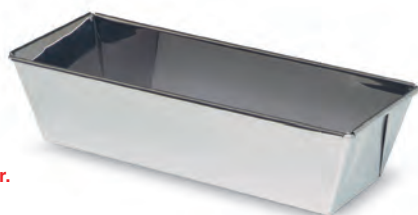

MOLDES INOX 18/10

Cadena repostería

Chaîne pour pâtisserie
Kette für Tüllensätze
String for pastry
Corrente para pastelería

Ref	L (m)	U.Venta
68248	1,80	12

Flanero

Moule à flan
Pudding-/Becherförmchen
Pudding mould
Forma flan

Ref	Ø (cm)	h (cm)	U.Venta
60006	6	4,3	10
60007	7	5,0	10
60008	8	5,3	10

Inox

Molde cake liso Inox 18% Cr.

Moule à cake inox 18% Cr.
Pastetenform Rostfrei 18%/ Cr.
Cake mould s.steel 18% Cr. plain
Molde cake liso Inóx 18% Cr.

Ref	cm	h (cm)	U.Venta
65925	25x12	8,5	1
65930	30x12	8,5	1

Inox

Molde cake Inox 18% Cr.

Moule à cake inox 18% Cr.
Pastetenform Edelstahl 18% Cr.
Cake mould s.steel 18% Cr.
Molde cake Inóx 18% Cr.

Ref	cm	h (cm)	U.Venta
68726	25x12	8,5	1
68731	30x12	8,5	1
68736	35x12	8,5	1

Molde 1/2 caña desmontable redondo

Gouttiere à bûche
Terrinen-/Kuchenform "Dachrinne"
Round cake mould
Molde 1/2 cana desmontável redondo

Ref	cm	h (cm)	U.Venta
68001	25x9	6,0	1
68002	50x9	6,0	1

Molde 1/2 caña desmontable triangular

Moule triangle "demie canne"
Terrinen-/Kuchenform "Dachrinne"
Three-cornered cake mould
Molde 1/2 cana desmontável rtriangular

Ref	cm	h (cm)	U.Venta
68003	25,5x9,4	9,4	1
68004	50,7x9,4	9,4	1

Marco rectangular

Rectangle
Rahmen, rechteckig,
Rectangular frame
Molde rectangular

Ref	cm	h (cm)	U.Venta
68043	30x40	3,0	1
68048	31x48	3,0	1
68060	40x60	3,0	1
68041	30x40	5,0	1
68049	31x48	5,0	1
68061	40x60	5,0	1

Bandeja

Plaque
Backblech
Baking sheet
Bandeja

Ref	cm	h (cm)	U.Venta
68030	30x40	1,0	1
68031	31x48	1,0	1
68040	40x60	1,0	1