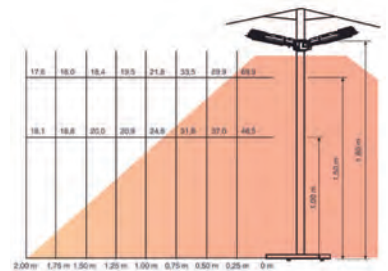

Ref	W	U.Venta
69422	2100	1

Ref	Tensión/Voltage	Potencia/Power	Lámparas Lamps	N. calentamiento Heating levels	Long. cadena Chain length	Nivel protección Protection level	Dimensiones Sizes	Peso/Weight
69422	220-240 V; 50/60 Hz	2100 W	2	3 (900/1200/2100W)	1,0 m	IP44	43x43x36 cm	3,15 Kg

Área de calentamiento · Heating area

Max: Ø6 cm
Min: Ø2,5 cm

Área de calentamiento · Heating area

AL

Aluminium

Lámpara calentador

Lampe chauffe
Heizelement, freihängend
Lamp
Lâmpada aquecedora

Ref	W	U.Venta
69420	1500	1
69421	900/1200/2100	1