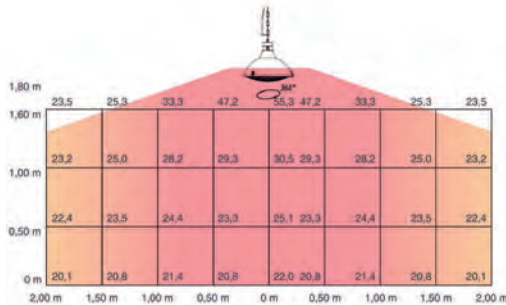

LÁMPARAS CALENTADORAS

- Fácil de montar, incluye una cadena de 1 m de longitud para instalarla en el techo.
- Cuenta con un control remoto para encender y apagar la lámpara calentadora.
- Calor instantáneo, tiene 3 niveles de calentamiento (900 / 1200 / 2100 W).
- Seguro y respetuoso con el medio ambiente, no produce ni ruidos ni olores.

- Facile à monter, il inclut une chaîne de 1 m de longueur pour l'installer au plafond.
- Dispose d'une télécommande pour allumer et éteindre le chauffage.
- Chaleur instantanée, dispose de 3 niveaux de chauffe (900 / 1200 / 2100 W).
- Sûr et respectueux de l'environnement, ne produit ni bruit ni odeurs.

- Easy to assemble. Includes a 1m chain for ceiling installation.
- The lamp heater has a remote control to turn it on and off.
- Instant heat. It has 3 heating levels (900 / 1200 / 2100 W).
- Safe and environmentally friendly. Does not produce noise or odours.

- Para instalar el calentador tenga en cuenta las distancias mínimas de seguridad que aparecen en la imagen
- Be aware of the minimum safety distances shown in the image when installing the heater

Área de calentamiento · Heating area