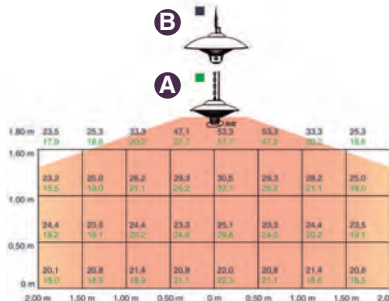

Área de calentamiento · Heating area