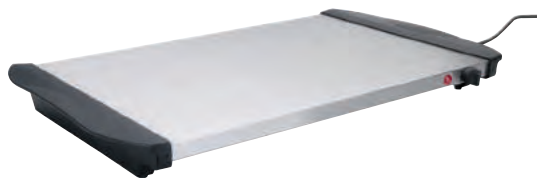

CHAFING DISH + BUFFET

Placa

Placa calentamiento Eléctrica Inox

Plaque électrique pour Chauffante
Warmhalteplatte
Electrical warming Plate
Placa aquecimento eléctrica Inóx

Ref	€	Pack
69045	82,30	1

Placa calentamiento Eléctrica Vitrocerámica

Plaque vitrocéramique chaleur
Glaskeramikheizplatte
Hob heating plate
Placa aquecimento eléctrica vitrocerâmica

Ref	€	Pack
69145	160,80	1

Ref	Tensión/Voltage	Potencia/Power	Rango temp./Temp.	Temp. máx./Max. temp.	Dimensiones/Sizes	Peso/Weight
69045	220-240 V / 50-60 Hz	400 W	0° - 80° C	80° C	53x35,5 cm	3,35 Kg
69145	220-240 V / 50-60 Hz	230 W	60° - 90° C +/-18° C	90° C	55x35x5 cm	4,40 Kg

Ø16-20
cm

Placa Inducción doble

Plaque Induction double
Elektromixer mit Gefäß
Double induction cooktop
Placa de indução dupla

Ref	€	Pack
69033	355,30	1

Ø28
cm

Placa Inducción Profesional

Plaque Induction Professionnelle
Profi-Induktionsplatte
Professional induction cooktop
Placa de indução Profissional