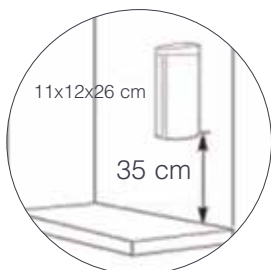

Fácil de rellenar
Easy to fill

A