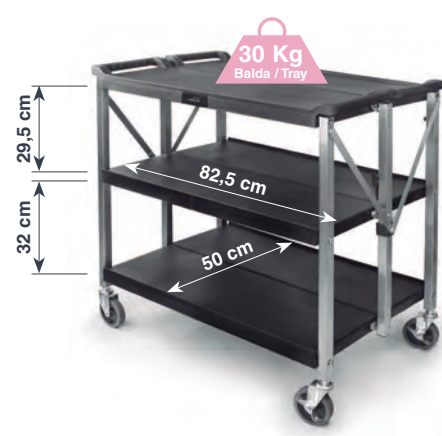

- It has an elegant design that is perfect for restaurants, bars or kitchens, etc.
- It's perfect for indoor or outdoor use.
- It's built with strong and lightweight materials.
- It has handles on both sides for easy carrying.
- The multi-directional rotating wheels make it easy to move on any surface.
- It has two wheels with a brake for greater safety.
- It has three shelves that can hold 30 kg each.
- It folds in half for easy storage.
- It has a locking tab to keep the cart in a folded position.

- Design elegante, ideal para restaurantes, bares, cozinhas, etc.
- Concebido para uso interior e exterior.
- Fabricado com materiais leves e resistentes.
- Asas de ambos os lados para facilitar o seu manejo.
- Rodas giratórias multidirecionais, que facilitam a mobilidade em qualquer superfície.
- Duas rodas com travão de bloqueio para maior segurança.
- Três prateleiras, com capacidade para suportar 30 Kg cada uma.
- Dobra-se pela metade, para facilitar o seu armazenamento.
- Dispõe de uma pestana de bloqueio para manter o carro na posição dobrada.