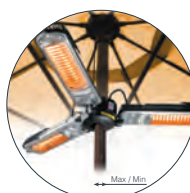

Calentador pie
Rechauffeur pied
Heizung m/Ausziehbarer Fuß
Lamp
Aquecedor com pé

Ref
A 69410
B 69411

Lámpara calentador
Lampe chauffe
Heizelement, freihängend
Lamp
Lâmpada aquecedora

Ref
A 69420
B 69421

Max: Ø6 cm
Min: Ø2,5 cm