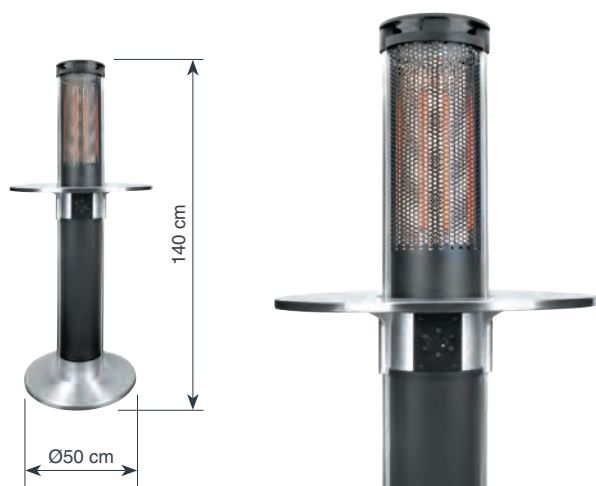

1º dígito; protección contra objetos y polvo 1st digit; protection against objects and dust	2º dígito; protección contra líquidos 1st digit; protection against liquids
IP0: Sin protección · Without protection IP1: Protección contra objetos con un Ø mayor de 50 mm Protection against objects with Ø greater than 50 mm IP2: Protección contra objetos con un Ø mayor a 12 mm Protection against objects with Ø greater than 12 mm IP3: Protección contra objetos con un Ø mayor a 2,5 mm Protection against objects with Ø greater than 2,5 mm IP4: Protección contra objetos con un Ø mayor a 1 mm Protection against objects with Ø greater than 1 mm IP5: Protección contra polvo · Protection against dust IP6: A prueba de polvo · Testing against dust	IPX0: Sin protección · Without protection IPX1: Protección contra gotas de agua Protection against water drops IPX2: Protección contra el goteo de agua con una inclinación de 15° · Protection against dripping water with an inclination of 15° IPX3: Protección contra pulverización Protection against spray IPX4: Protección contra salpicaduras · Splash protection IPX5: Protección contra chorros de agua Protection against water jets IPX6: Protección contra aguaceros Protection against downpours IPX7: Protección contra la inmersión durante un tiempo determinado · Protection against immersion for a certain time IPX8: Protección contra permanencia bajo agua Protection against permanence under water

Calentador
Rechauffeur
Heizung
Lamp
Aquecedor

Ref
69412