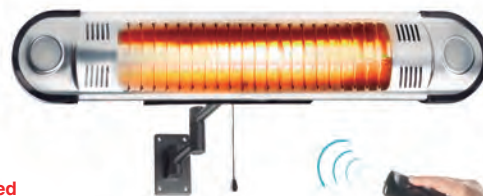

Calentador de pared
Chauffe de mur
Heizung, Hängeleiste
Wall lamp
Aquecedora de parede

Ref
69424

Con control remoto
With remote control

Ref	Tensión/Voltage	Potencia/Power	IP	Altura/Height	Calent./Heating	Dimensiones/Sizes	Peso/Weight
69410	220-240 V / 50-60 Hz	2100 W	IP44	2,10 m		Ø58,5x1,6 - 2,05 m	13,35 Kg
69411	220-240 V / 50-60 Hz	1200/1800/3000 W	IP44	2,10 m	Lámp. calentamiento	Ø76x2,10 m	14,40 Kg
69420	220-240 V / 50-60 Hz	1500 W	IP24	-	Halógeno infrarrojos	Ø42,5x25 cm	2,40 Kg
69421	220-240 V / 50-60 Hz	900/1200/2100 W	IP24	-		Ø58,5x35 cm	2,75 Kg
69423	220-240 V / 50-60 Hz	2000 W	IP34	-	Halogen infrared heating lamp	Ø100x8,5 cm	3,60 Kg
69424	220-240 V / 50-60 Hz	1500 W	IP55	-		75x13x13 cm	3,60 Kg