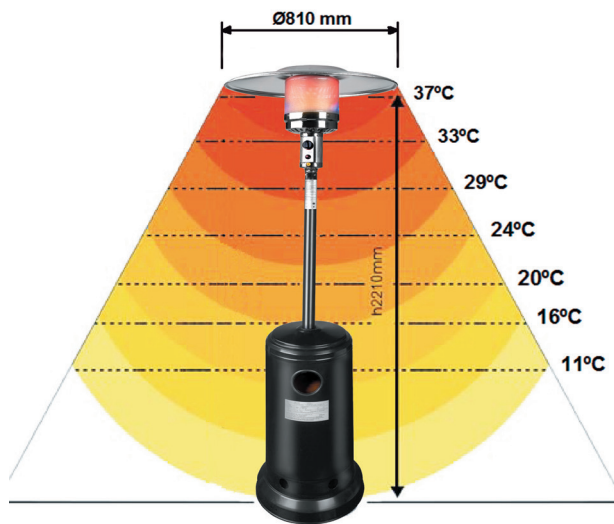

▶ CALENTADORES GAS

· Professional use ·

Inox
18/10

CE

Outside temperature: 8°C – Wind: 0 m/sec. (outside)

Ideal para bares y restaurantes con mesas en el exterior
Indicado única y exclusivamente para exteriores
Disponibile en dos acabados diferentes: Acero inoxidable · Negro
Resistente al polvo y agua (IP). Malla protectora para evitar quemadura