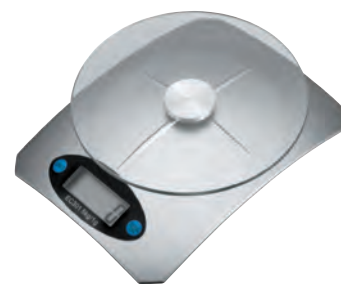

Báscula sobremesa cristal
Balance électronique pour cuisine
ElektronischeKüchenwaage
Electronic kitchen scale
Balança sobremesa em vidro