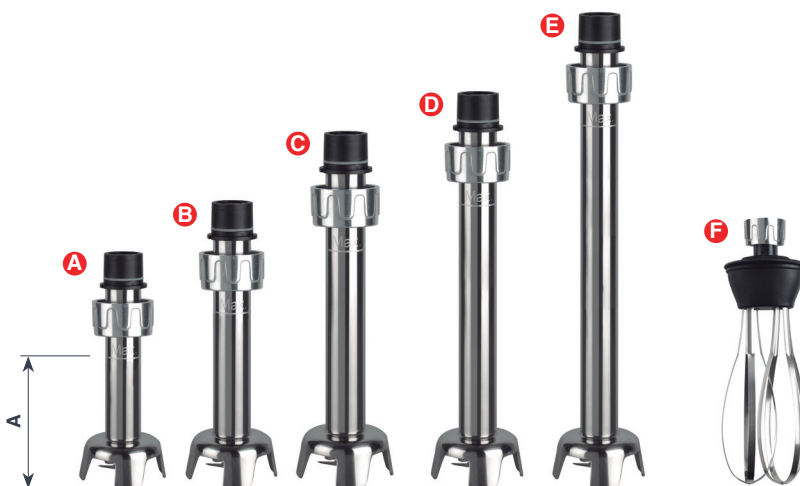

	Ref	W	U.Venta	
A	69735	350	1	Velocidad Fija · Fixed Speed
B	69736	350	1	Velocidad Variable · Variable Speed

Serie 500

Motor batidor Profesional SERIE 500

Moteur mixer Professionnelle SÉRIE 500
 Professioneller Mixer Motor, SERIE 500
 Professional immersion blender motor SERIE 500
 Motor bateadeira Profissional SÉRIE 500

	Ref	W	U.Venta	
A	69750	500	1	Velocidad Fija · Fixed Speed
B	69751	500	1	Velocidad Variable · Variable Speed

Brazo triturador

Pied mixeur
 Rohr
 Shaft tube
 Pé triturador

	Ref	L (cm)	A (cm)	U.Venta
A	69820	20	12,5	1
B	69825	25	15,8	1
C	69830	30	19,2	1
D	69840	40	25,8	1
E	69850	50	32,5	1
F	69824	25	-	1

New

Inox 18/10

Soporte batidora BRISK

Support mélangeur
 Standmixer
 Blender stand
 Suporte para bateadeira

Incluye tacos y tornillos para su instalación
 Includes studs and screws for installation

Ref	L (cm)	h (cm)	ØVarilla (mm)	U.Venta
69801	7	5,5	5,0	1 Individual
69803	28	5,5	5,0	1 Triple