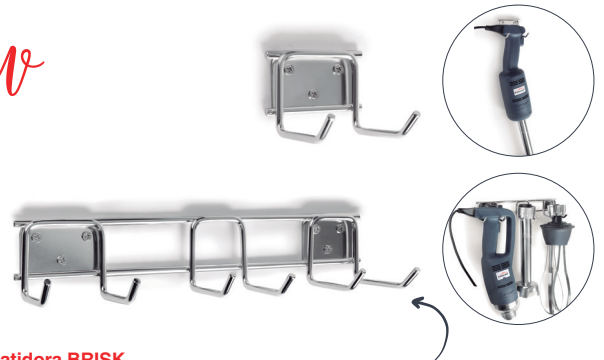

Ref	L (cm)	U.Venta
69815	18,5	1

Set llaves desmontaje cuchillas

Outil demontage lame set
Klinge demontage set werkzeug
Blade disassembly tool set
Set ferrament desmontagem lâmina

Ref	U.Venta
R69722J	1

Para serie 220 · For 220 series

New

Inox
18/10

Soporte batidora BRISK

Support mélangeur
Standmixer
Blender stand
Suporte para batedeira

Incluye tacos y tornillos
para su instalación
Includes studs and screws
for installation

Ref	L (cm)	h (cm)	ØVarilla (mm)	U.Venta
69801	7	5,5	5,0	1 Individual
69803	28	5,5	5,0	1 Triple