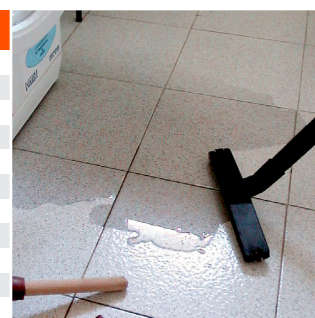

KRA12

KRA1315

KRA22WATER

KRA12 | KRA1315 | KRA22WATER

Aspiradores profesionales para polvo y líquido. Compactos, ligeros, manejables y poderosos, aspiran con gran facilidad todo tipo de superficies como suelos de gres, PVC, madera, moqueta, alfombras, sofás, tapicerías, paredes, cortinas, etc. Especialmente indicados para hostelería, oficinas, pequeños talleres y uso doméstico.

KRA12

KRA22WATER

KRA12

KRA22WATER

CARACTERÍSTICAS

- Gran potencia de aspiración, reducido tamaño y fácil accesibilidad.
- Cabezal PVC resistente a golpes y blindado para reducir el ruido.
- Motores auto-ventilados de larga duración y enfriamiento por doble By-pass.
- Motores con aislamiento acústico.
- Diseño ergonómico y porta-accesorios integrado.
- Depósitos en polipropileno resistente a los golpes KRA12- KRA22 Water.
- Depósito en acero inox. modelo KRA1315.
- Terminal giratorio en manguera para evitar su estrangulamiento.
- Kit completo accesorios Ø36 mm.

CARACTERÍSTICAS KRA12

- Potente aspirador para polvo y líquido tipo bandolera.
- Portátil, manejable y reducido peso 3.6 kg.
- Idóneo para realizar la limpieza en lugares de difícil acceso.
- Filtración de aire mediante filtro de cartucho.
- Sistema función soplado.
- 3 m de longitud de cable eléctrico.
- Alojamiento en cabezal para enrollar cable eléctrico.