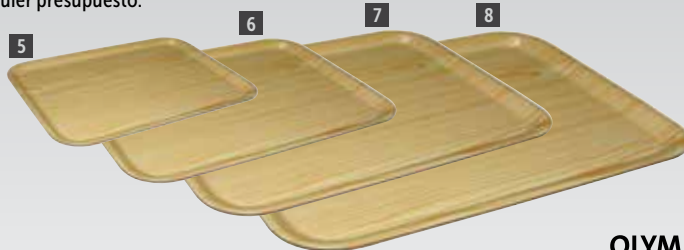

Bandejas con asasen

Bandejas ligeras y prácticas con resistentes asas

Código	Descripción
CW017	Crema 435 x 305mm
CW018	Roja 435 x 305mm
CW019	Azul 435 x 305mm

roltex®
Our tray, your way.

Bandejas para comida rápida con asas

Su superficie rugosa reduce los deslizamientos

Código	Descripción
CM940	25(Al) x 420 x 305mm

OLYMPIA
Kristallon

Bandejas multiuso

Su superficie rugosa reduce los deslizamientos. Polipropileno fácil de limpiar. Vendidas por unidades. Disponible en 3 tamaños y 7 colores.

OLYMPIA
Kristallon

345 x 265mm

Código	Descripción
DP213	Roja
DP214	Verde
DP215	Azul
DP216	Negra
DP217	Gris
DP218	Marrón
GF995	Blanca

415 x 305mm

Código	Descripción
P504	Rojo
P505	Verde
P506	Azul
P501	Negro
P502	Gris
P503	Marrón
GF996	Blanca

450 x 350mm

Código	Descripción
P510	Rojo
P511	Verde
P512	Azul
P507	Negro
P508	Gris
P509	Marrón
GF997	Blanca

Bandejas de servir chapadas

Duraderas bandejas al alcance de cualquier presupuesto.

Color caoba

Código	Descripción
1 J831	Caoba 320 x 240mm
2 P248	Caoba 430 x 330mm
3 J832	Caoba 450 x 340mm
J833	Caoba 597 x 451mm
4 J834	Caoba redonda 330 (Ø) mm