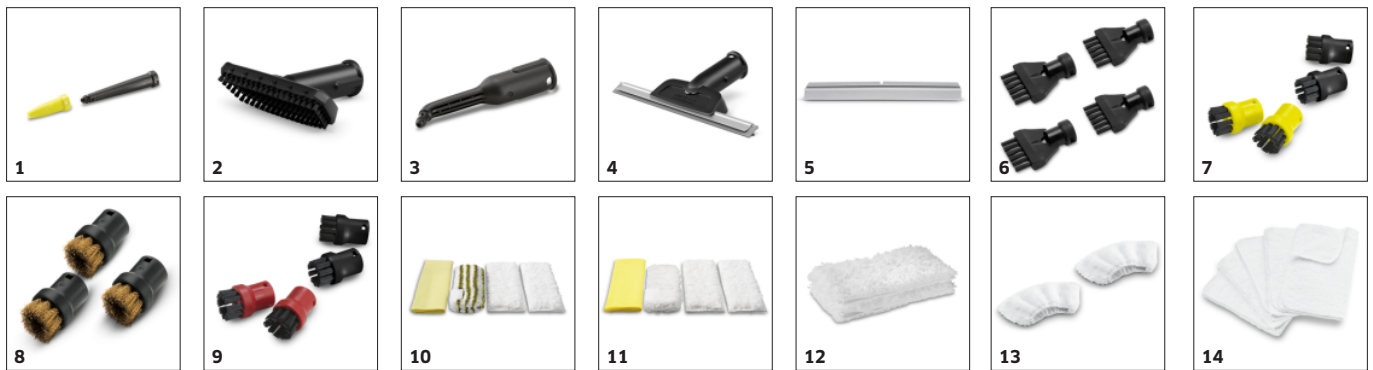

ACCESORIOS PARA SG 4/4

1.092-104.0

	Ref. de pedido	Descripción	
LIMPIADORA DE VAPOR / ASPIRADOR DE VAPOR / ESTACIÓN DE			
Boquillas			
Kit de boquilla de alto rendimiento	1 2.863-263.0	El kit de boquilla de alto rendimiento contiene una boquilla de alto rendimiento con pieza de prolongación. Perfecto para limpiar sin esfuerzo y de forma respetuosa con el medio ambiente en lugares de difícil acceso, como bordes o juntas.	■
Boquilla manual	2 2.884-280.0	Boquilla manual con cerdas adicionales para la limpieza de pequeñas superficies, como cabinas de ducha, paredes alicatadas y mucho más. Se puede usar con o sin funda.	■
Boquilla de chorro concentrado	3 2.884-281.0	La boquilla de chorro garantiza una limpieza fácil de juntas, rincones, bordes y otros lugares poco accesibles. Utilizada en combinación con el cepillo redondo, ofrece innumerables posibilidades de aplicación.	■
Boquilla para limpieza de ventanas	4 2.863-025.0	Boquilla para limpieza de ventanas para limpiar de forma especialmente fácil y en profundidad cristales, ventanas o espejos con la limpiadora de vapor.	□
Labio de goma para la boquilla de limpieza ventanas	5 6.273-140.0	Labio de repuesto para boquilla de limpieza de ventanas 4.130-115	□
Kits de cepillos			
Kit de cepillos para juntas	6 2.863-324.0	Limpieza de juntas eficaz y sin esfuerzo sin ningún tipo de producto químico: el práctico kit de cepillos para juntas se compone de 4 cerdas negras para juntas y es ideal para la limpieza de juntas de azulejos.	□
Kit de cepillos redondos	7 2.863-264.0	Práctico kit de cepillos redondos con dos cepillos negros y dos amarillos: adaptados a la perfección para usarlos en distintos lugares.	□
Kit de cepillos redondos con cerdas de latón	8 2.863-061.0	Juego de cepillos redondos con cerdas de latón para eliminar sin esfuerzo la suciedad muy incrustada. Ideales para utilizar en superficies resistentes.	□
Kit de cepillos redondos	9 2.863-058.0	Práctico juego de cepillos redondos en dos colores para distintos lugares de uso.	□
Juego de paños			
Kit de paños de microfibra para el baño	10 2.863-171.0	Kit de paños de microfibra para limpieza con vapor en el baño: 2 paños para suelos, 1 paño abrasivo para residuos de jabón/cal y 1 paño de pulido para espejos y similares.	□
Kit de paños de microfibra para la cocina	11 2.863-172.0	Kit de paños de microfibra para limpieza con vapor en la cocina: 2 paños para suelos, 1 funda suave para la boquilla manual para eliminar suciedad resistente, 1 paño para acero inoxidable.	□
Kit de paños de microfibra para las boquillas para suelos Classic y Comfort	12 2.863-173.0	2 paños para suelos para una mejor disolución y recogida de suciedad.	□
Kit de fundas de microfibra para la boquilla manual	13 2.863-270.0	El kit con 2 fundas para la boquilla manual. Las fundas están fabricadas en microfibra de alta calidad, lo que las hace ideales para la eliminación y recogida de suciedad.	□
Paños de algodón, anchos	14 6.369-481.0	No sueltan pelusas, son potentes y muy resistentes: 5 paños grandes de limpieza para suelos de algodón de gran calidad.	□