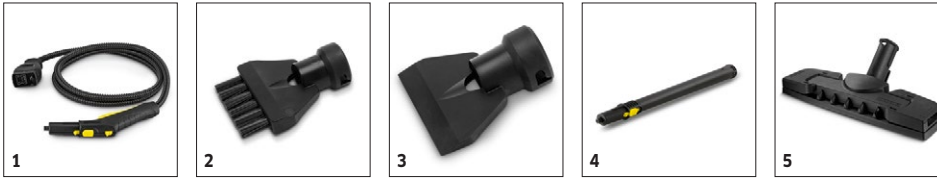

SG 4/2 CLASSIC

1.092-301.0

KÄRCHER

		Ref. de pedido	Cantidad	Díámetro nominal	Anchura	Longitud	Precio	Descripción	
Limpiadoras/aspiradores con vapor									
Manguera de vapor recambio 2m bk/yw	1	4.322-046.0	1 unidades					Manguera de conexión con empuñadura e interruptor, longitud de 2.5 m.	■
Cepillo plano	2	9.765-782.0						Cepillo plano con cerdas resistentes al calor para la limpiadora de vapor de Kärcher. Para una limpieza eficiente y cuidadosa de zonas estrechas, esquinas y bordes sin utilizar productos químicos.	■
Rascador de vapor	3	9.765-783.0						El rascador de vapor, en combinación con una limpiadora de vapor de Kärcher, elimina la suciedad incrustada de las superficies lisas de cocinas y zonas sanitarias sin necesidad de utilizar productos químicos.	■
Tubo de prolongación	4	4.127-024.0	1 unidades					El tubo de prolongación amplía el ámbito de empleo de nuestra limpiadora de vapor SG 4/4 y permite una limpieza de suelos cómoda y cuidadosa con la espalda.	□
Boquilla para suelos SG 4/4	5	2.885-465.0						Aprovechamiento optimizado del vapor y mayor superficie de limpieza: esta innovadora boquilla para suelos garantiza unos resultados de limpieza aún mejores. Adecuada para todos los paños para suelos disponibles.	□

■ Incluido en el equipo de serie. □ Accesorio opcional.