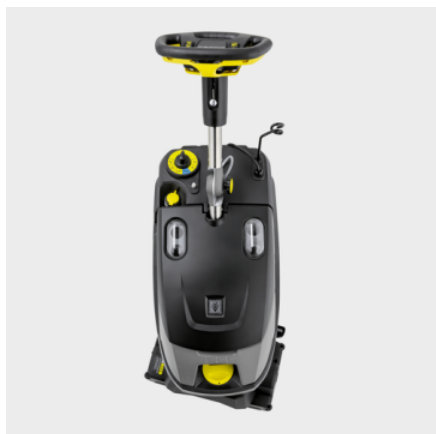

BRC 40/22 C

Limpiadora compacta de alfombras automática BRC 40/22 C para la extracción mediante pulverización económica y rápida o la limpieza de mantenimiento de superficies de alfombra entre 250 y 1000 m².

Cabezal de limpieza regulable 200°

- Un cepillo cilíndrico para alfombras sirve de ayuda en la limpieza a fondo.
- Una maniobrabilidad extremadamente sencilla incluso en superficies superpuestas.

Para la limpieza de mantenimiento y en profundidad de alfombras