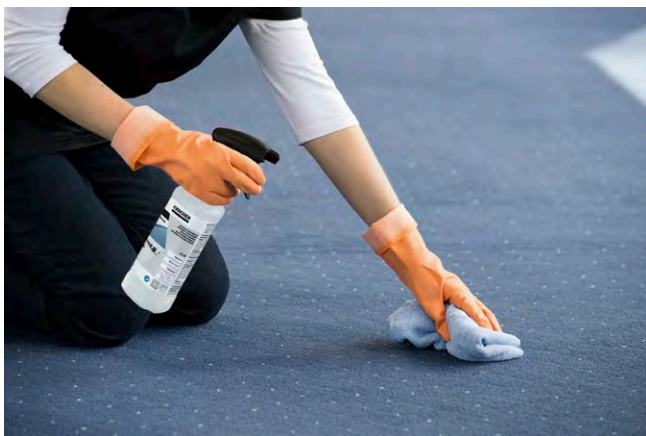

Quitamanchas para alfombras RM 769

El quitamanchas de uso universal elimina la suciedad resistente no soluble en agua de todas las superficies textiles y no textiles resistentes a disolventes.

Propiedades

- Quitamanchas universal para todas las superficies textiles y tapicerías
- También es apto para eliminar manchas de superficies duras resistentes a los disolventes, como escritorios, puertas y armarios
- Efecto rápido
- Amplio campo de aplicación
- Muy rentable

- Retirar toda la suciedad posible de forma mecánica (espátula o cepillo).
- Impregne el paño de limpieza resistente a los colores con el producto.
- Secar la mancha desde el exterior hacia el interior.
- Repetir el proceso en caso necesario.
- En caso de superficies como p.ej. el plástico, rociar el paño y limpiar con él la superficie