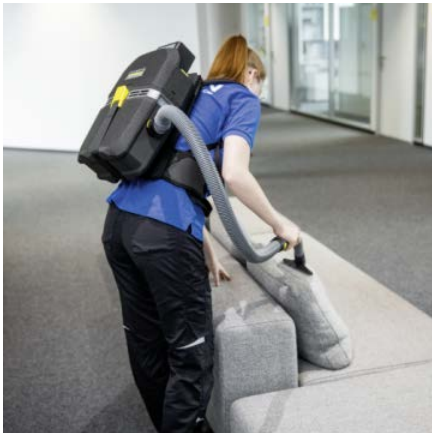

Aspirador mochila a batería ultraligero

- Fabricado en el innovador EPP (polipropileno expandido) muy ligero.
- Permite trabajar de forma ergonómica.
- Facilita el transporte sin esfuerzo.