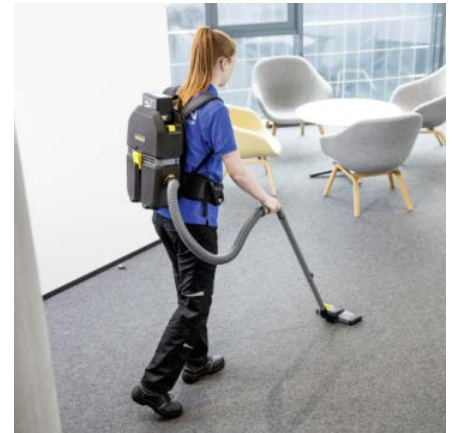

BVL 5/1 BP

Gracias al innovador material EPP ultraligero y muy resistente, el potente aspirador mochila a batería BVL 5/1 Bp de larga vida útil de Kärcher es idóneo para los trabajos de limpieza en espacios estrechos.

■ Incluido en el equipo de serie.

Aspirador mochila a batería ultraligero

- Fabricado en el innovador EPP (polipropileno expandido) muy ligero.
- Permite trabajar de forma ergonómica.
- Facilita el transporte sin esfuerzo.

Innovador EPP (polipropileno expandido)

- Especialmente robusto y de larga vida útil.
- Ultraligero.
- Muy respetuoso con el medio ambiente, puesto que es 100 %reciclable.

Gran ergonomía

- Bastidor con total comodidad incluso durante un uso prolongado.
- El panel de control que se encuentra en el arnés de cintura permite un control y una monitorización cómodos de todas las funciones.
- La manguera de aspiración se puede conectar individualmente para usuarios zurdos y diestros.