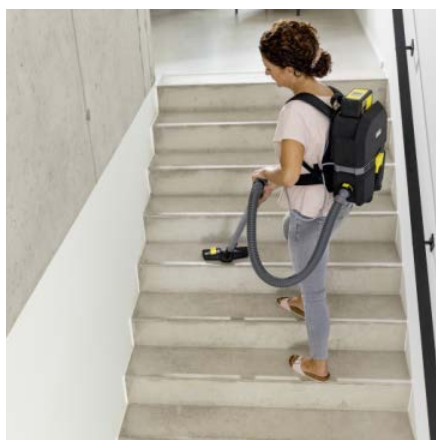

Aspirador mochila a batería ultraligero

- Fabricado en el innovador EPP (polipropileno expandido) muy ligero.
- Permite trabajar de forma ergonómica.
- Facilita el transporte sin esfuerzo.

Innovador EPP (polipropileno expandido)

- Especialmente robusto y de larga vida útil.
- Ultraligero.
- Muy respetuoso con el medio ambiente, puesto que es 100 %reciclable.

Gran ergonomía

- Bastidor deuter® con total comodidad incluso durante un uso prolongado.
- El panel de control que se encuentra en el arnés de cintura permite un control y una monitorización cómodos de todas las funciones.
- La manguera de aspiración se puede conectar individualmente para usuarios zurdos y diestros.