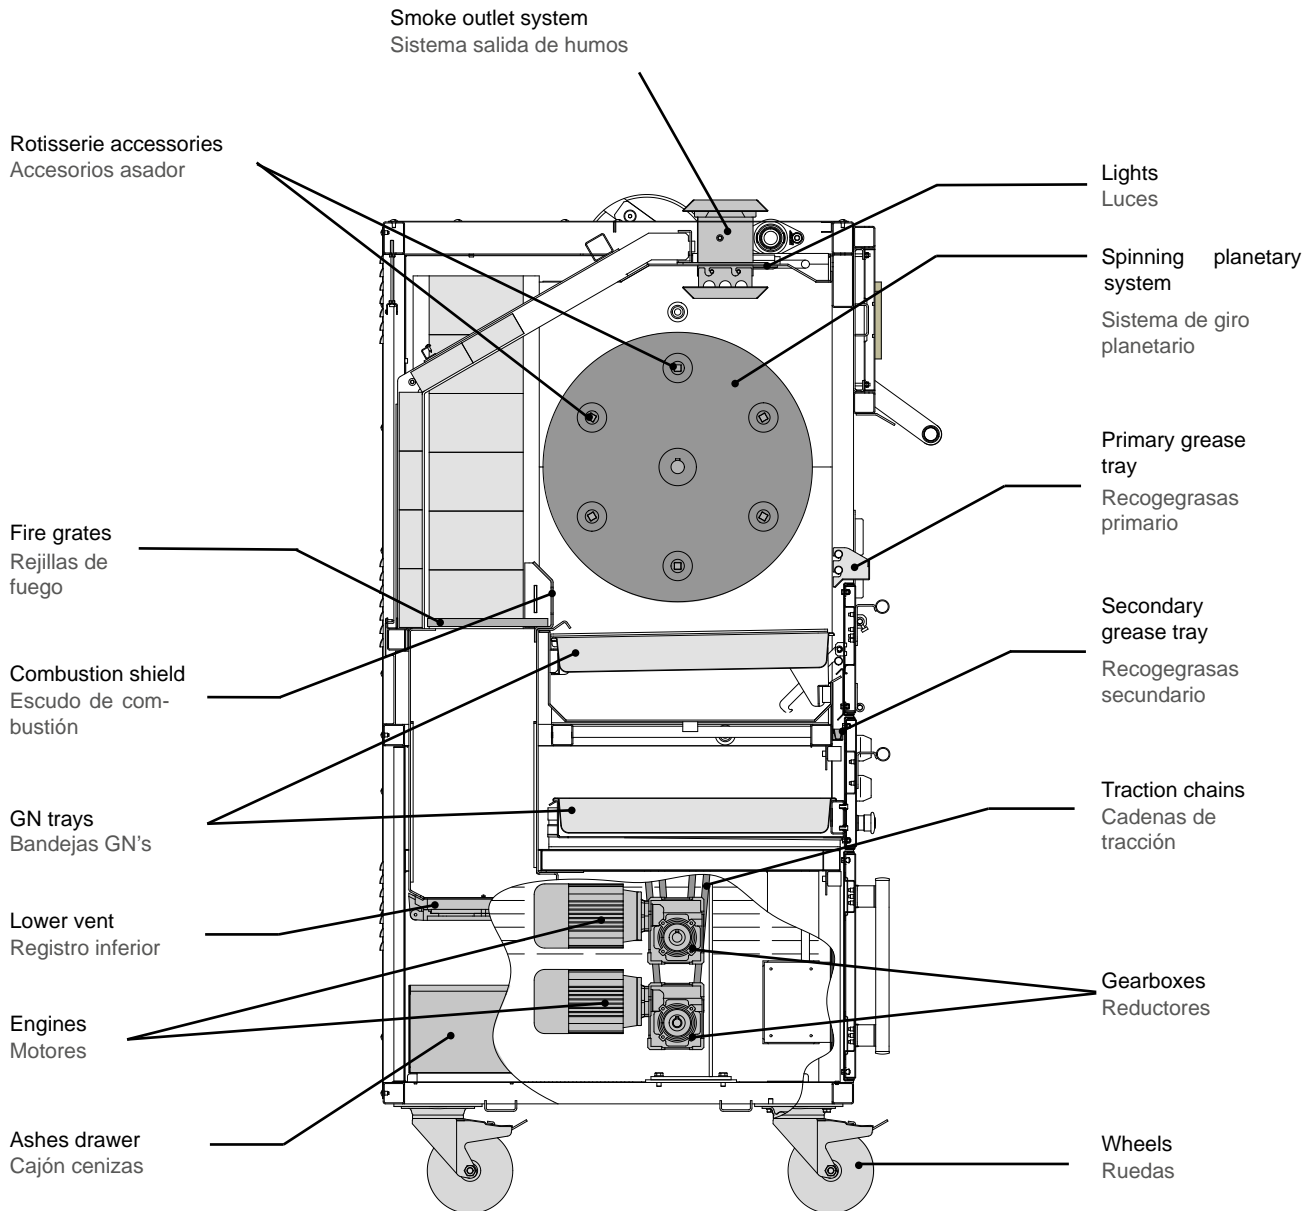

4. EQUIPMENT AND EXPLODED

4. EQUIPO Y DESPIECE

4.1 COMPONENTS COMPONENTES

4.1 COMPONENTS COMPONENTES

4.2 EXTERNAL COMPONENTS COMPONENTES EXTERNOS

	NAME NOMBRE	MODEL MODELO	REFERENCE REFERENCIA
	Primary grease tray Recogegrasas primario	ASJ-063	250055
		ASJ-130	250056
	Set of door fittings INOX Juego de herrajes INOX	ASJ-063	250057
	Set of door fittings GOLDEN Juego de herrajes DORADO	ASJ-063	250059
	Cavity thermometer Termómetro cavidad	ASJ-063/130	250061
	Drawers thermometer Termómetro cajones	ASJ-063/130	250062
	Set of wheels Juego de ruedas	ASJ-063/130	250063

4.3 INTERNAL COMPONENTS COMPONENTES INTERNOS

	NAME NOMBRE	MODEL MODELO	REFERENCE REFERENCIA
	Secondary grease tray Recogegrasas secundario	ASJ-063 ASJ-130	250047 250048
	12V Light set Conjunto luz 12V	ASJ-063/130	250049
	Combustion Shield Escudo combustión	ASJ-063 ASJ-130	250052 250053
	Fire grate Rejilla de fuego	ASJ-063/130	250054
	Small fire grate Rejilla de fuego pequeña	ASJ-063	250065
	Complete ashes' gate Compuerta cenizas completa	ASJ-063/130	0407
	Ashes' gate plate Plato compuerta cenizas	ASJ-063/130	0448

4.3 INTERNAL COMPONENTS COMPONENTES INTERNOS

	NAME NOMBRE	MODEL MODELO	REFERENCE REFERENCIA
	Inferior vent handle 14 7/8 in Tirador registro inferior 376 mm	ASJ-063/130	250091
	Inferior vent handle's knob Pomo tirador registro inferior	ASJ-063/130	250089
	Ashes drawer Cajón cenizas	ASJ-063/130	0466 INOX
	Refractory wall Ladrillo refractario	ASJ-063/130	250022
	Smoke outlet system Sistema salida humos	ASJ-063/130	250024
	Engine 220V - 50Hz (EU) Motor 220V - 50Hz (EU)	ASJ-063/130	250026
	Engine 120V - 60Hz (USA) Motor 120V - 60Hz (USA)	ASJ-063/130	250027
	Traction chain 102 in Cadena de tracción 260 cm	ASJ-063/130	250045
	Traction chain 83 in Cadena de tracción 210 cm	ASJ-063/130	250046
	Gearbox Reductor	ASJ-063/130	250066