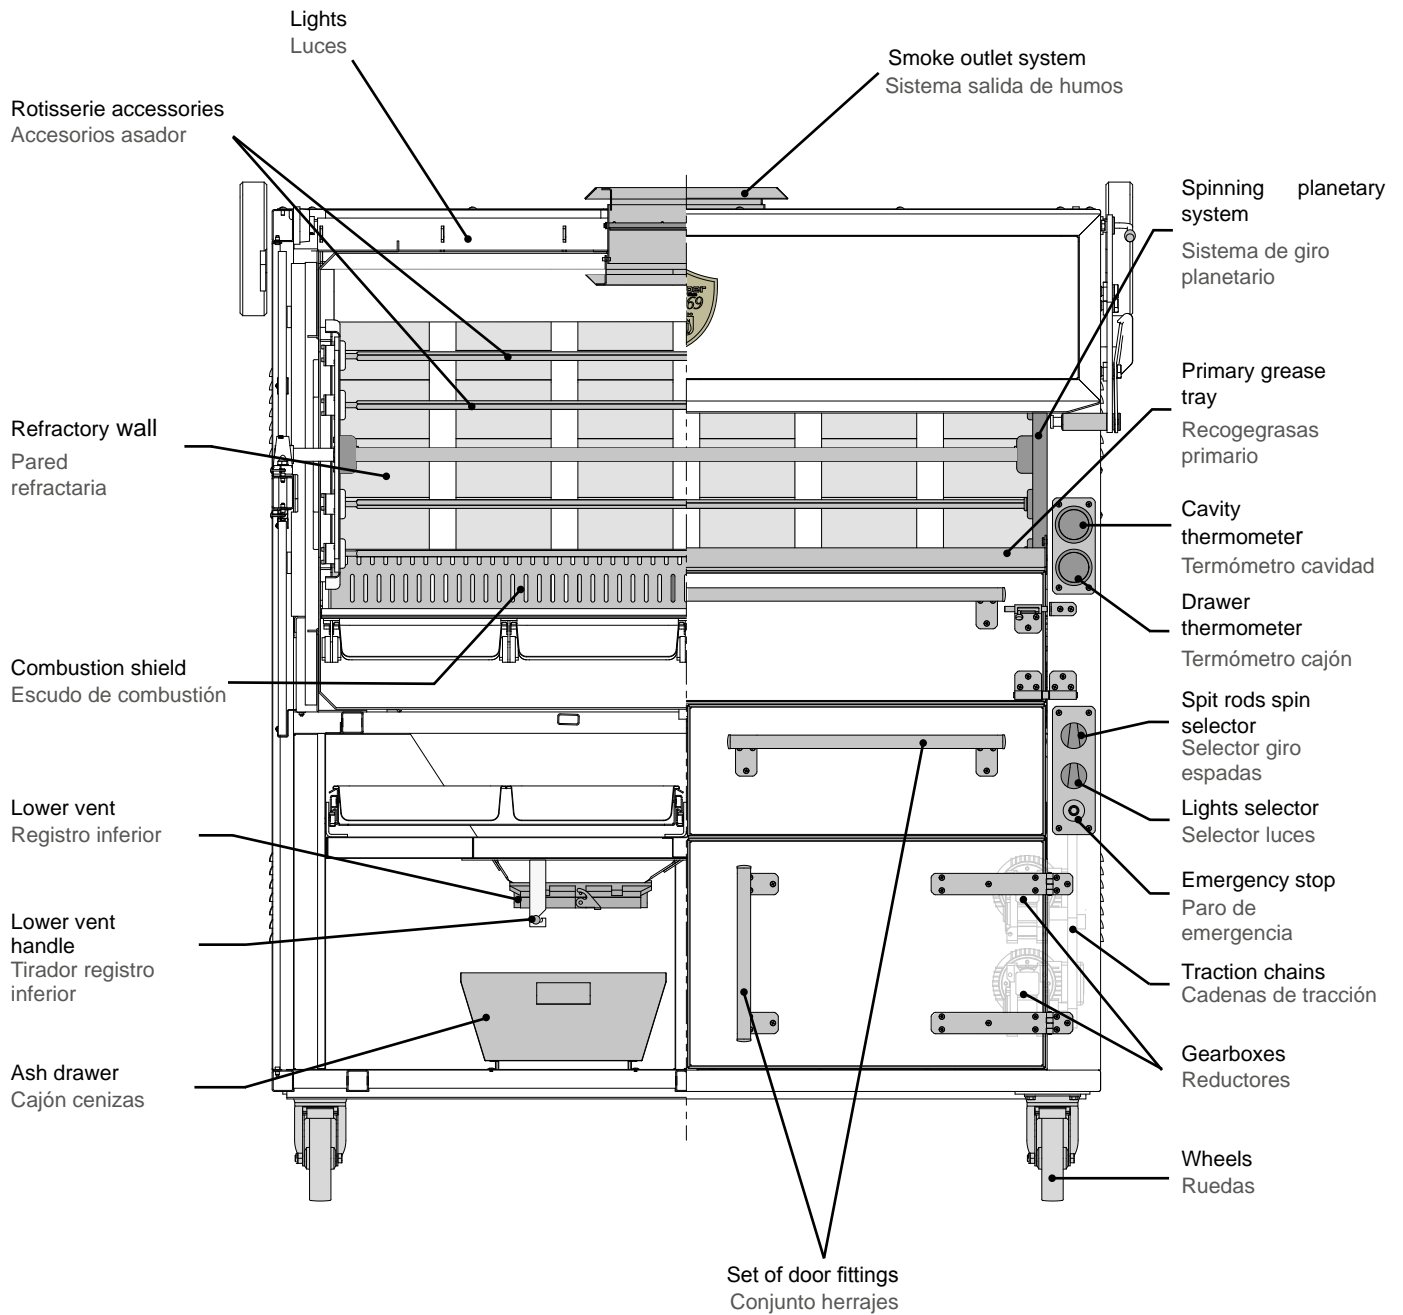

4. EQUIPMENT AND EXPLODED

4. EQUIPO Y DESPIECE

4.1 COMPONENTS COMPONENTES

4.1 COMPONENTS COMPONENTES

4.2 EXTERNAL COMPONENTS COMPONENTES EXTERNOS

	NAME NOMBRE	MODEL MODELO	REFERENCE REFERENCIA
	Primary grease tray Recogegrasas primario	ASJ-063	250055
		ASJ-130	250056
	Set of door fittings INOX Juego de herrajes INOX	ASJ-063	250057
	Set of door fittings GOLDEN Juego de herrajes DORADO	ASJ-063	250059
	Cavity thermometer Termómetro cavidad	ASJ-063/130	250061
	Drawers thermometer Termómetro cajones	ASJ-063/130	250062
	Set of wheels Juego de ruedas	ASJ-063/130	250063

4.3 INTERNAL COMPONENTS COMPONENTES INTERNOS

	NAME NOMBRE	MODEL MODELO	REFERENCE REFERENCIA
	Secondary grease tray Recogegrasas secundario	ASJ-063 ASJ-130	250047 250048
	12V Light set Conjunto luz 12V	ASJ-063/130	250049
	Combustion Shield Escudo combustión	ASJ-063 ASJ-130	250052 250053
	Fire grate Rejilla de fuego	ASJ-063/130	250054
	Small fire grate Rejilla de fuego pequeña	ASJ-063	250065
	Complete ashes' gate Compuerta cenizas completa	ASJ-063/130	0407
	Ashes' gate plate Plato compuerta cenizas	ASJ-063/130	0448

4.3 INTERNAL COMPONENTS COMPONENTES INTERNOS

	NAME NOMBRE	MODEL MODELO	REFERENCE REFERENCIA
	Inferior vent handle 14 7/8 in Tirador registro inferior 376 mm	ASJ-063/130	250091
	Inferior vent handle's knob Pomo tirador registro inferior	ASJ-063/130	250089
	Ashes drawer Cajón cenizas	ASJ-063/130	0466 INOX
	Refractory wall Ladrillo refractario	ASJ-063/130	250022
	Smoke outlet system Sistema salida humos	ASJ-063/130	250024
	Engine 220V - 50Hz (EU) Motor 220V - 50Hz (EU)	ASJ-063/130	250026
	Engine 120V - 60Hz (USA) Motor 120V - 60Hz (USA)	ASJ-063/130	250027
	Traction chain 102 in Cadena de tracción 260 cm	ASJ-063/130	250045
	Traction chain 83 in Cadena de tracción 210 cm	ASJ-063/130	250046
	Gearbox Reductor	ASJ-063/130	250066