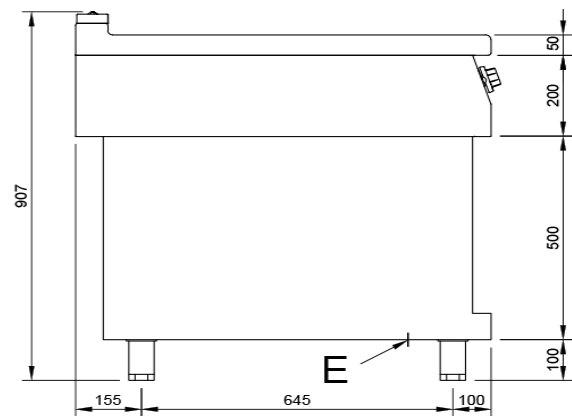

Ficha Técnica

Cocina Serie 900 EV Inducción

Mod. T90W IN / T90W IN GP

Características

Dimensiones exteriores 400 x 900 x 850 mm.

Peso 53 Kg.

Voltaje 400V. III + T

Dimensiones placa \varnothing 300 mm.

Potencia eléctrica T90W IN 3,5 Kw.

T90W IN GP 5 Kw.

Leyenda

- A. Placa de características (frontal interior)
- E. Entrada eléctrica 400V. III + T.
Potencia: T90W IN: 3,5 Kw.
T90W IN GP: 5 Kw.