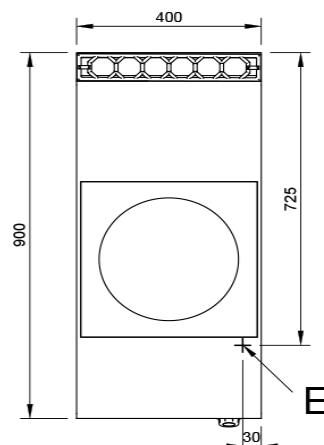

Ficha Técnica

Cocina Serie 900 EV Inducción

Mod. T90W IN / T90W IN GP

Características

Dimensiones exteriores 400 x 900 x 850 mm.

Peso 53 Kg.

Voltaje 400V. III + T

Dimensiones placa \varnothing 300 mm.

Potencia eléctrica T90W IN 3,5 Kw.

T90W IN GP 5 Kw.

Leyenda

- A. Placa de características (frontal interior)
- E. Entrada eléctrica 400V. III + T.
Potencia: T90W IN: 3,5 Kw.
T90W IN GP: 5 Kw.