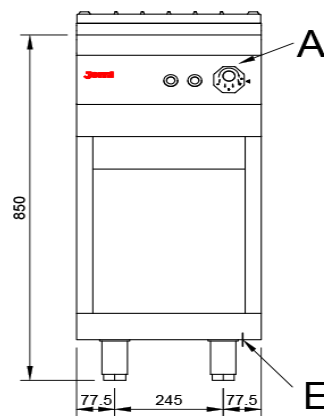

Ficha Técnica

Cocina Serie 900 EV Inducción

Mod. T90W IN / T90W IN GP

Características

Dimensiones exteriores 400 x 900 x 850 mm.

Peso 53 Kg.

Voltaje 400V. III + T

Dimensiones placa \varnothing 300 mm.

Potencia eléctrica T90W IN 3,5 Kw.

T90W IN GP 5 Kw.

Leyenda

- A. Placa de características (frontal interior)
- E. Entrada eléctrica 400V. III + T.
Potencia: T90W IN: 3,5 Kw.
T90W IN GP: 5 Kw.