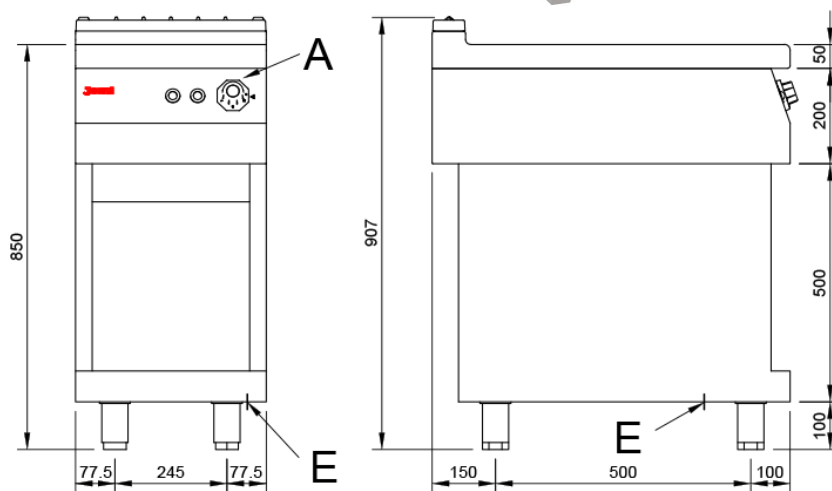

#### Características

Dimensiones exteriores 400 x 750 x 850 mm.

Peso 50 Kg.

Voltaje T70W IN 230V. II + T

Voltaje T70W IN GP 400V. III + T

Dimensiones placa  $\varnothing$  300 mm.

Potencia eléctrica T70W IN 3,5 Kw.

#### Leyenda

- A. Placa de características  
(frontal interior)
- E. Entrada eléctrica T70W IN 230V. II + T.  
T70W IN GP 400V III + T.  
Potencia: T70W IN: 3,5 Kw.  
T70W IN GP: 5 Kw.