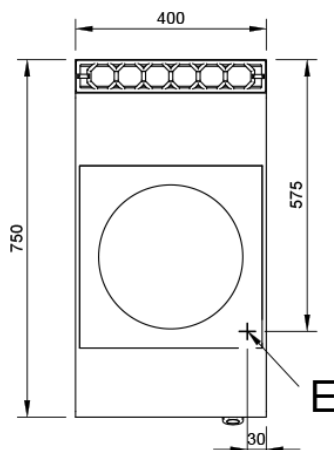

Ficha Técnica

Cocina Serie 750 EV Inducción

Jemi Simply built to last

Professional Dishwashing
and Cooking Equipment

Selva de Mar, 122-128
08020 Barcelona, España
Tel. 0034 93 308 31 54
Fax. 0034 93 303 38 73
jemi@jemi.es
www.jemi.es

Mod. T70W IN / T70W IN GP

Características

Dimensiones exteriores 400 x 750 x 850 mm.

Peso 50 Kg.

Voltaje T70W IN 230V. II + T

Voltaje T70W IN GP 400V. III + T

Dimensiones placa $\varnothing$ 300 mm.

Potencia eléctrica T70W IN 3,5 Kw.

T70W IN GP 5 Kw.

Leyenda

- A. Placa de características
  (frontal interior)
- E. Entrada eléctrica T70W IN 230V. II + T.
  T70W IN GP 400V III + T.
  Potencia: T70W IN: 3,5 Kw.
  T70W IN GP: 5 Kw.