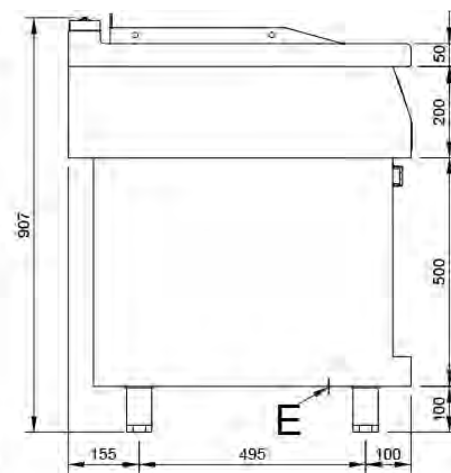

Mod. FRTE72 / P70 EV

Características

Dimensiones exteriores 400 x 750 x 850 mm.

Peso 60 Kg.

Superficie útil 341 x 506 mm.

Tipo superficie Lisa (HIERRO)

Voltaje 400V. III + T

Potencia eléctrica 4,8 Kw.

Professional Dishwashing and Cooking Equipment

Selva de Mar, 122-128
08020 Barcelona, España
Tel. 0034 93 308 31 54

Mod. FRTE75 / P74 EV

Características

Dimensiones exteriores 800 x 750 x 850 mm.

Peso 115 Kg.

Superficie útil 741 x 506 mm.

Tipo superficie Lisa (HIERRO)

Voltaje 400V. III + T

Potencia eléctrica 9,6 Kw.

Leyenda

- A. Placa características.
(frontal interior)
- E. Entrada eléctrica 400V. III + T
Potencia: 9,6 Kw.