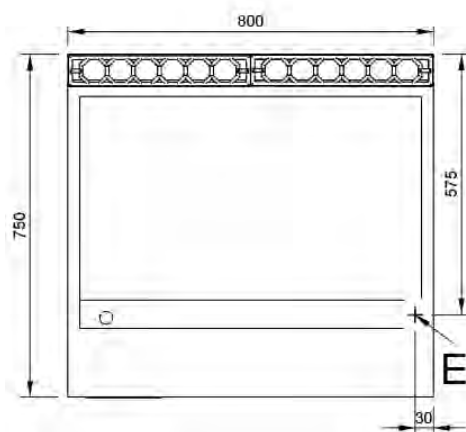

Mod. FRTE72 / P70 EV

Características

Dimensiones exteriores 400 x 750 x 850 mm.

Peso 60 Kg.

Superficie útil 341 x 506 mm.

Tipo superficie Lisa (HIERRO)

Voltaje 400V. III + T

Potencia eléctrica 4,8 Kw.

Professional Dishwashing and Cooking Equipment

Selva de Mar, 122-128
08020 Barcelona, España
Tel. 0034 93 308 31 54

Mod. FRTE75 / P74 EV

Características

Dimensiones exteriores 800 x 750 x 850 mm.

Peso 115 Kg.

Superficie útil 741 x 506 mm.

Tipo superficie Lisa (HIERRO)

Voltaje 400V. III + T

Potencia eléctrica 9,6 Kw.

Leyenda

- A. Placa características.
(frontal interior)
- E. Entrada eléctrica 400V. III + T
Potencia: 9,6 Kw.