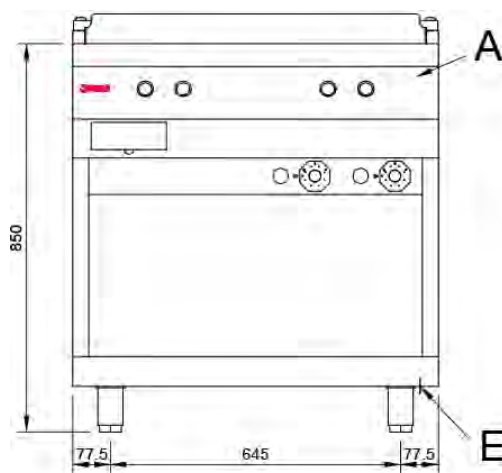

Mod. FRTE72 / P70 EV

Características

Dimensiones exteriores 400 x 750 x 850 mm.

Peso 60 Kg.

Superficie útil 341 x 506 mm.

Tipo superficie Lisa (HIERRO)

Voltaje 400V. III + T

Potencia eléctrica 4,8 Kw.

Leyenda

- A. Placa características.
(frontal interior)
- E. Entrada eléctrica 400V. III + N + T
Potencia: 4,8 Kw.

Ficha Técnica

Cocinas serie 750 EV Planchas rápidas Fry Top Eléctricas

Jemi Simply built to last

Professional Dishwashing and Cooking Equipment

Selva de Mar, 122-128
08020 Barcelona, España
Tel. 0034 93 308 31 54

Mod. FRTE75 / P74 EV

Características

Dimensiones exteriores 800 x 750 x 850 mm.

Peso 115 Kg.

Superficie útil 741 x 506 mm.

Tipo superficie Lisa (HIERRO)

Voltaje 400V. III + T

Potencia eléctrica 9,6 Kw.

Leyenda

- A. Placa características.
(frontal interior)
- E. Entrada eléctrica 400V. III + T
Potencia: 9,6 Kw.