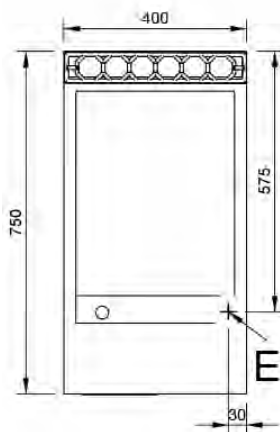

Mod. FRTE72 / P70 EV

Características

Dimensiones exteriores 400 x 750 x 850 mm.

Peso 60 Kg.

Superficie útil 341 x 506 mm.

Tipo superficie Lisa (HIERRO)

Voltaje 400V. III + T

Potencia eléctrica 4,8 Kw.

Professional Dishwashing and Cooking Equipment

Selva de Mar, 122-128
08020 Barcelona, España
Tel. 0034 93 308 31 54

Mod. FRTE75 / P74 EV

Características

Dimensiones exteriores 800 x 750 x 850 mm.

Peso 115 Kg.

Superficie útil 741 x 506 mm.

Tipo superficie Lisa (HIERRO)

Voltaje 400V. III + T

Potencia eléctrica 9,6 Kw.

Leyenda

- A. Placa características.
(frontal interior)
- E. Entrada eléctrica 400V. III + T
Potencia: 9,6 Kw.