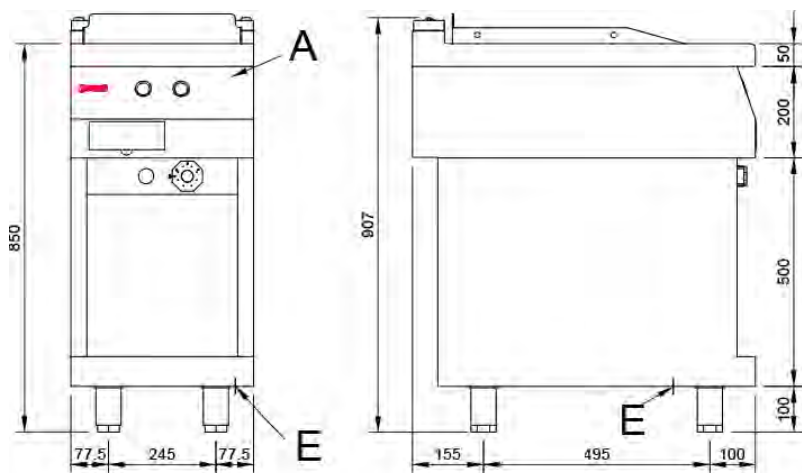

Mod. FRTE72 / P70 EV

Características

Dimensiones exteriores 400 x 750 x 850 mm.

Peso 60 Kg.

Superficie útil 341 x 506 mm.

Tipo superficie Lisa (HIERRO)

Voltaje 400V. III + T

Potencia eléctrica 4,8 Kw.

Leyenda

- A. Placa características.
(frontal interior)
- E. Entrada eléctrica 400V. III + N + T
Potencia: 4,8 Kw.

Ficha Técnica

Cocinas serie 750 EV Planchas rápidas Fry Top Eléctricas

Jemi Simply built to last

Professional Dishwashing and Cooking Equipment

Selva de Mar, 122-128
08020 Barcelona, España
Tel. 0034 93 308 31 54

Mod. FRTE75 / P74 EV

Características

Dimensiones exteriores 800 x 750 x 850 mm.

Peso 115 Kg.

Superficie útil 741 x 506 mm.

Tipo superficie Lisa (HIERRO)

Voltaje 400V. III + T

Potencia eléctrica 9,6 Kw.

Leyenda

- A. Placa características.
(frontal interior)
- E. Entrada eléctrica 400V. III + T
Potencia: 9,6 Kw.