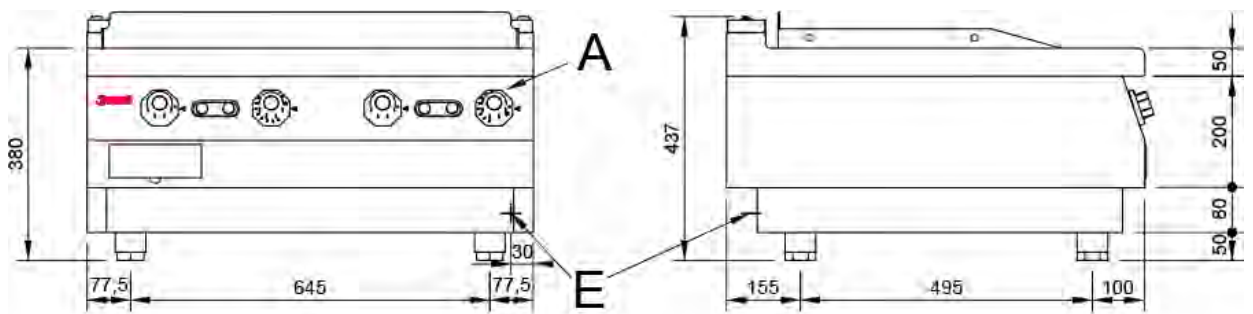

Mod. SFRTE72 / P70 EV

Características

Dimensiones exteriores 400 x 750 x 290 mm

Peso 48 Kg.

Superficie útil 341 x 506 mm.

Tipo superficie Lisa (HIERRO)

Voltaje 400V. III + T

Potencia eléctrica 4,8 Kw.

Leyenda

- A. Placa características.
(frontal interior)
- E. Entrada eléctrica: 400V. III + T
Potencia: 4,8 Kw.

Ficha Técnica

Cocinas serie 750 EV Planchas rápidas Fry Top Eléctricas

Jemi Simply built to last

Professional Dishwashing and Cooking Equipment

Selva de Mar, 122-128
08020 Barcelona, España
Tel. 0034 93 308 31 54
Fax. 0034 93 303 38 73
jemi@jemi.es
www.jemi.es

Mod. SFRTE75 / P74 EV

Características

Dimensiones exteriores 800 x 750 x 290 mm

Peso 98 Kg.

Superficie útil 741 x 506 mm.

Tipo superficie Lisa (HIERRO).

Entrada eléctrica 400V. III + T.

Potencia eléctrica 9,6 Kw.

Leyenda

- A. Placa características.
(frontal interior)
- E. Entrada eléctrica 400V. III + N + T
Potencia: 9,6 Kw.