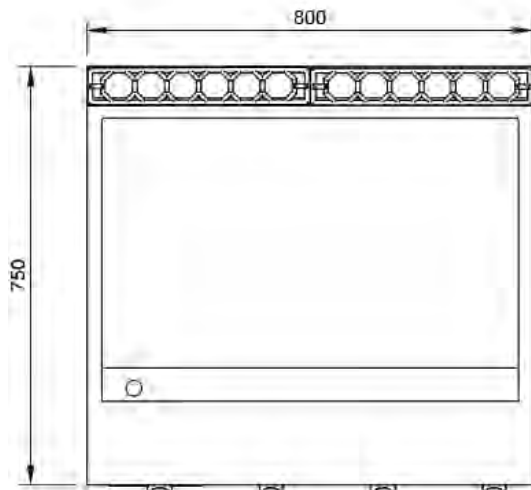

Mod. SFRTE72 / P70 EV

Características

Dimensiones exteriores 400 x 750 x 290 mm

Peso 48 Kg.

Superficie útil 341 x 506 mm.

Tipo superficie Lisa (HIERRO)

Voltaje 400V. III + T

Potencia eléctrica 4,8 Kw.

Professional Dishwashing and Cooking Equipment

Selva de Mar, 122-128
08020 Barcelona, España
Tel. 0034 93 308 31 54
Fax. 0034 93 303 38 73
jemi@jemi.es
www.jemi.es

Mod. SFRTE75 / P74 EV

Características

Dimensiones exteriores 800 x 750 x 290 mm

Peso 98 Kg.

Superficie útil 741 x 506 mm.

Tipo superficie Lisa (HIERRO).

Entrada eléctrica 400V. III + T.

Potencia eléctrica 9,6 Kw.

Leyenda

- A. Placa características.
(frontal interior)
- E. Entrada eléctrica 400V. III + N + T
Potencia: 9,6 Kw.