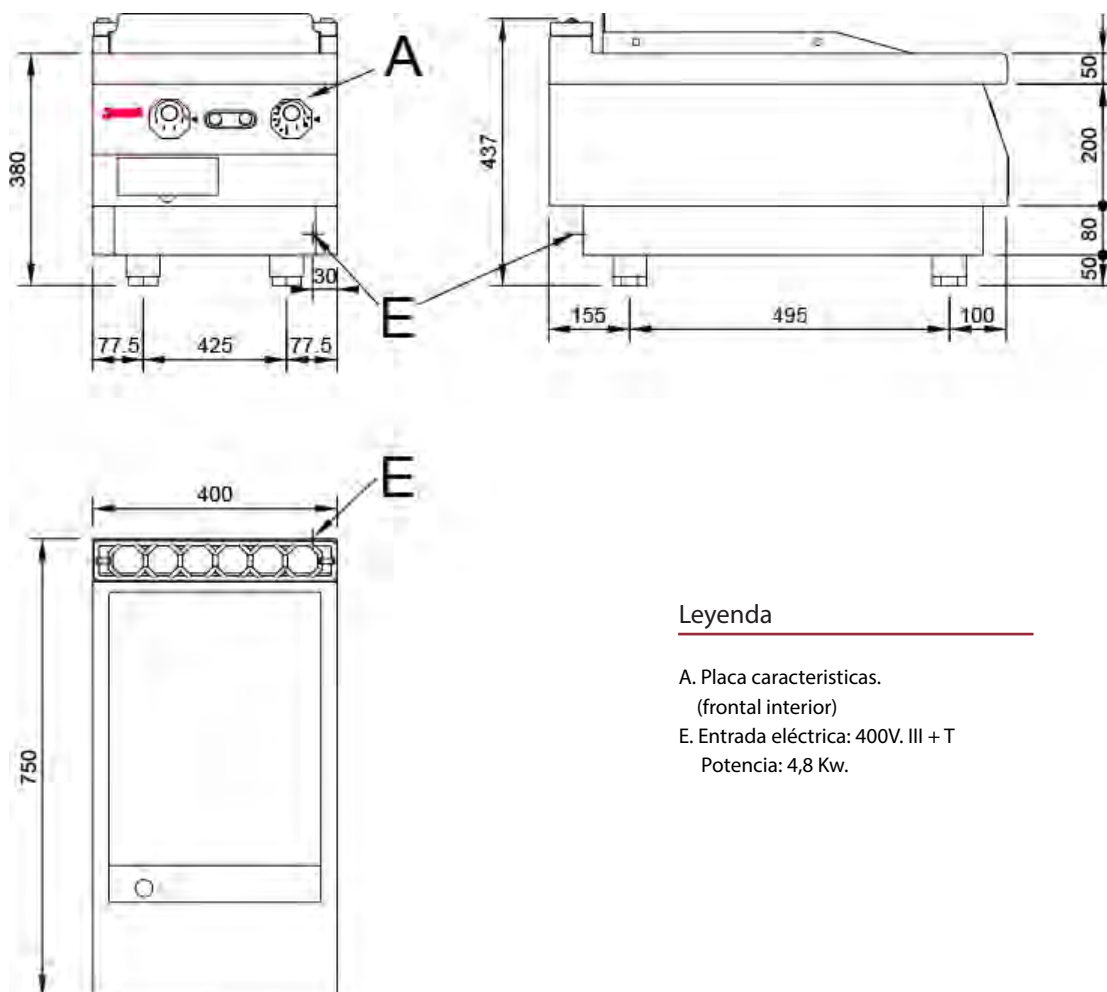

Mod. SFRTE72 / P70 EV

Características

Dimensiones exteriores 400 x 750 x 290 mm

Peso 48 Kg.

Superficie útil 341 x 506 mm.

Tipo superficie Lisa (HIERRO)

Voltaje 400V. III + T

Potencia eléctrica 4,8 Kw.

Leyenda

- A. Placa características.
(frontal interior)
- E. Entrada eléctrica: 400V. III + T
Potencia: 4,8 Kw.

Ficha Técnica

Cocinas serie 750 EV Planchas rápidas Fry Top Eléctricas

Jemi Simply built to last

Peso 98 Kg.

Superficie útil 741 x 506 mm.

Tipo superficie Lisa (HIERRO).

Entrada eléctrica 400V. III + T.

Potencia eléctrica 9,6 Kw.

Leyenda

- A. Placa características.
(frontal interior)
- E. Entrada eléctrica 400V. III + N + T
Potencia: 9,6 Kw.