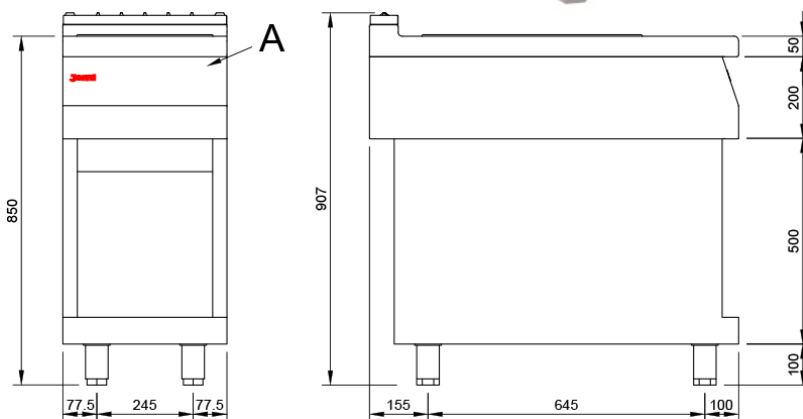

Ficha Técnica

Cocina Serie 900 EV Contenedores

Mod. C90 EV

Características

Dimensiones exteriores 400 x 900 x 850 mm.

Peso 35 Kg.

Dimensiones contenedor GN 1/1

Jemi Simply built to last

Professional Dishwashing
and Cooking Equipment

Selva de Mar, 122-128
08020 Barcelona, España
Tel. 0034 93 308 31 54
Fax. 0034 93 303 38 73
jemi@jemi.es
www.jemi.es

Leyenda

A. Placa de características
(frontal interior)