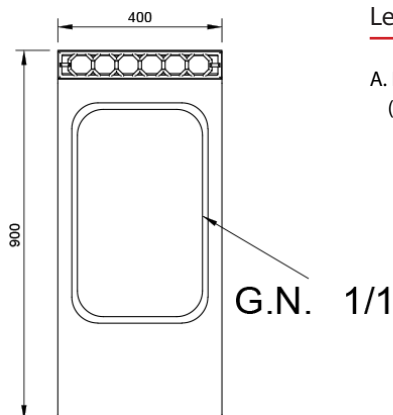

Ficha Técnica

Cocina Serie 900 EV Contenedores

Mod. C90 EV

Características

Dimensiones exteriores 400 x 900 x 850 mm.

Peso 35 Kg.

Dimensiones contenedor GN 1/1

Jemi Simply built to last

Professional Dishwashing
and Cooking Equipment

Selva de Mar, 122-128
08020 Barcelona, España
Tel. 0034 93 308 31 54
Fax. 0034 93 303 38 73
jemi@jemi.es
www.jemi.es

Leyenda

A. Placa de características
(frontal interior)