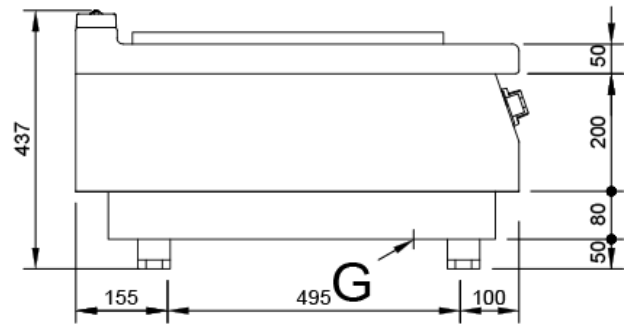

#### Características

Dimensiones exteriores 800 x 750 x 380 mm.

Peso 98 Kg.

Consumo gas Hi (15°C 1013,25 mbar)

Gas natural H G20 Hi = 34.02 MJ / m<sup>3</sup> 1,17

G.P.L. G30 / G31 Hi = 45.65MJ / kg 1,09

Dimensiones quemador todo plancha 1 ø 200 mm.

Potencia quemador placa 11,51 Kw. / 9.900 Kcal/h

Entrada gas 3/4"

Potencia calorífica nominal 11,51 Kw.

#### Leyenda

- A. Placa de características (frontal interior)
- G. Entrada gas 3/4".  
Potencia: 11,51 Kw.  
9.900 Kcal/h.