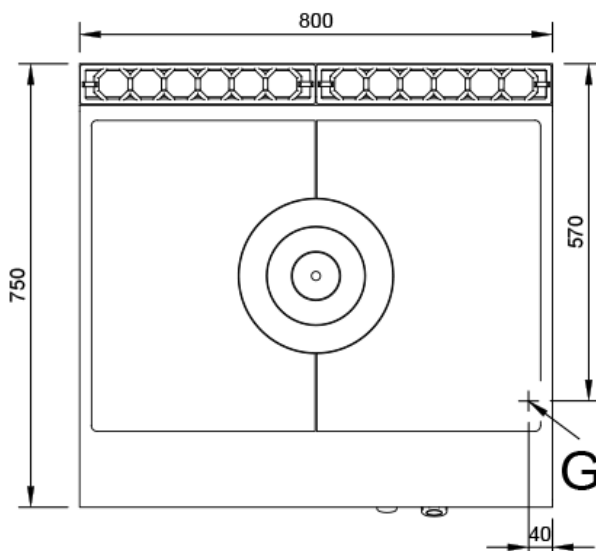

#### Características

Dimensiones exteriores 800 x 750 x 380 mm.

Peso 98 Kg.

Consumo gas Hi (15°C 1013,25 mbar)

Gas natural H G20 Hi = 34.02 MJ / m<sup>3</sup> 1,17

G.P.L. G30 / G31 Hi = 45.65MJ / kg 1,09

Dimensiones quemador todo plancha 1 ø 200 mm.

Potencia quemador placa 11,51 Kw. / 9.900 Kcal/h

Entrada gas 3/4"

Potencia calorífica nominal 11,51 Kw.

#### Leyenda

- A. Placa de características (frontal interior)
- G. Entrada gas 3/4".  
Potencia: 11,51 Kw.  
9.900 Kcal/h.