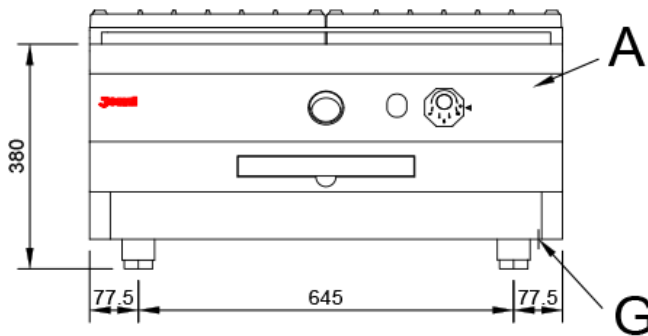

#### Características

Dimensiones exteriores 800 x 750 x 380 mm.

Peso 98 Kg.

Consumo gas Hi (15°C 1013,25 mbar)

Gas natural H G20 Hi = 34.02 MJ / m<sup>3</sup> 1,17

G.P.L. G30 / G31 Hi = 45.65MJ / kg 1,09

Dimensiones quemador todo plancha 1 ø 200 mm.

#### Leyenda

- A. Placa de características (frontal interior)
- G. Entrada gas 3/4".  
Potencia: 11,51 Kw.  
9.900 Kcal/h.